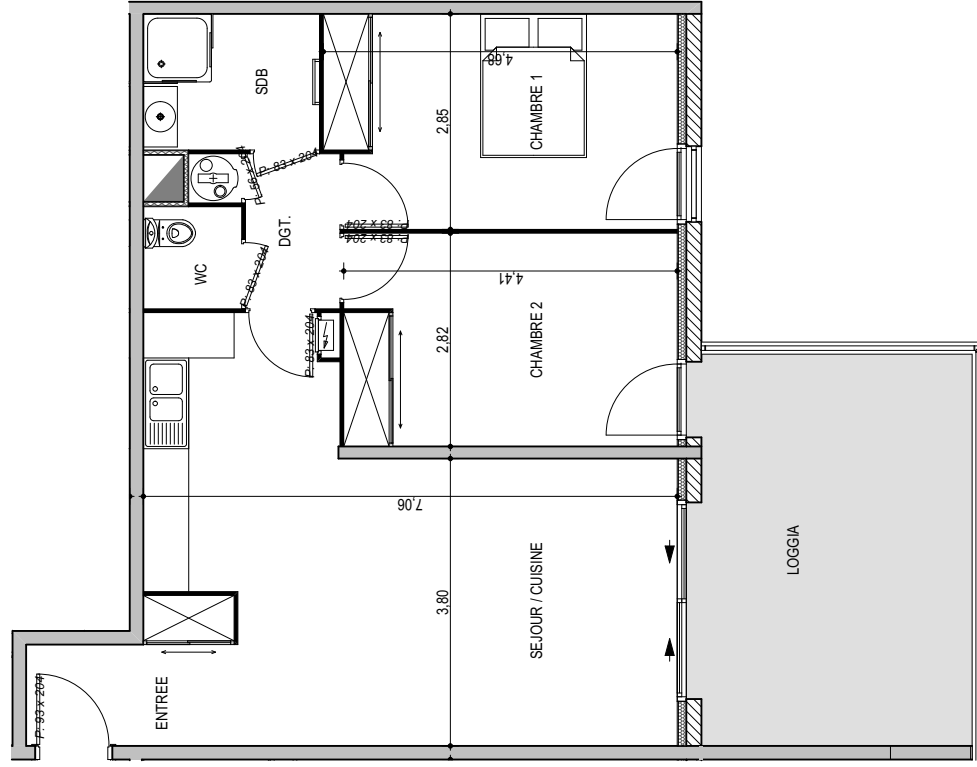

# Résidence "Genovese" - Immeuble "Parata"

## APPARTEMENT : A2-13

1ER ETAGE

### Type 3 pièces T3

Surfaces habitables

Entrée - Placard	4,45 m <sup>2</sup>
Séjour - Cuisine	29,15 m <sup>2</sup>
Dégagement	3,05 m <sup>2</sup>
Chambre 1 - Placard	13,05 m <sup>2</sup>
Chambre 2 - Placard	12,40 m <sup>2</sup>
Salle de Bain	4,20 m <sup>2</sup>
WC	1,75 m <sup>2</sup>
<b>TOTAL</b>	<b>68,05 m<sup>2</sup></b>
Loggia	18,55 m <sup>2</sup>