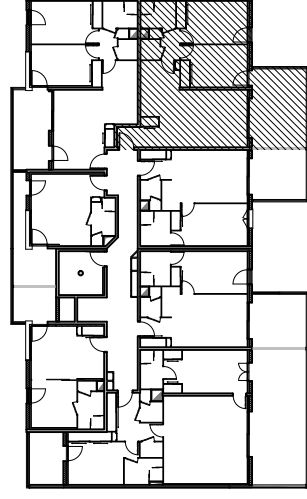

# Résidence "Genovese" - Immeuble "Parata"

## APPARTEMENT : A2-13

1ER ETAGE

### Type 3 pièces T3

Surfaces habitables

Entrée - Placard	4,45 m <sup>2</sup>
Séjour - Cuisine	29,15 m <sup>2</sup>
Dégagement	3,05 m <sup>2</sup>
Chambre 1 - Placard	13,05 m <sup>2</sup>
Chambre 2 - Placard	12,40 m <sup>2</sup>
Salle de Bain	4,20 m <sup>2</sup>
WC	1,75 m <sup>2</sup>
<b>TOTAL</b>	<b>68,05 m<sup>2</sup></b>
Loggia	18,55 m <sup>2</sup>