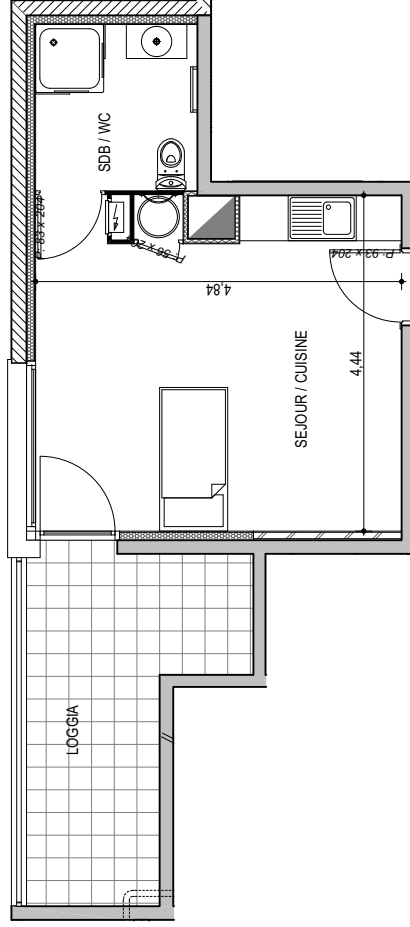

Résidence "Genovese" - Immeuble "Caprióna"

Des modifications sont susceptibles d'être apportées à ce plan en fonction des nécessités techniques de la réalisation, tant en ce qui concerne les dimensions libres que les équipements. Les surfaces indiquées sont approximatives : les retombées, faux plafonds, canalisations, radiateurs ne sont pas représentés. Le mobilier figurant sur les plans n'est qu'une suggestion d'aménagement.

APPARTEMENT : A1-01

REZ DE CHAUSSEE

Type 1 pièce T1
Surfaces habitables

| | |
|--------------------|----------------------------|
| Séjour - Cuisine | 20,80 m ² |
| Salle de Bain - WC | 4,70 m ² |
| TOTAL | 25,50 m² |
| Loggia | 10,20 m ² |