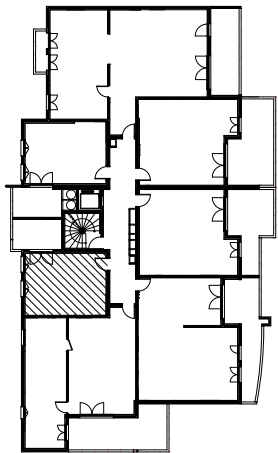

"CARRE BODICCIONE" - Bat I

Lieu dit Bodiccione - AJACCIO

Appartement: I-27

2ème ETAGE

-T1

Surfaces habitables

Séjour/Cuisine	25.10 m ²
Salle de bain	4.35 m ²

Total	29.45 m²
--------------	----------------------------

Loggia	8.40 m ²
--------	---------------------

PLAN DE VENTE