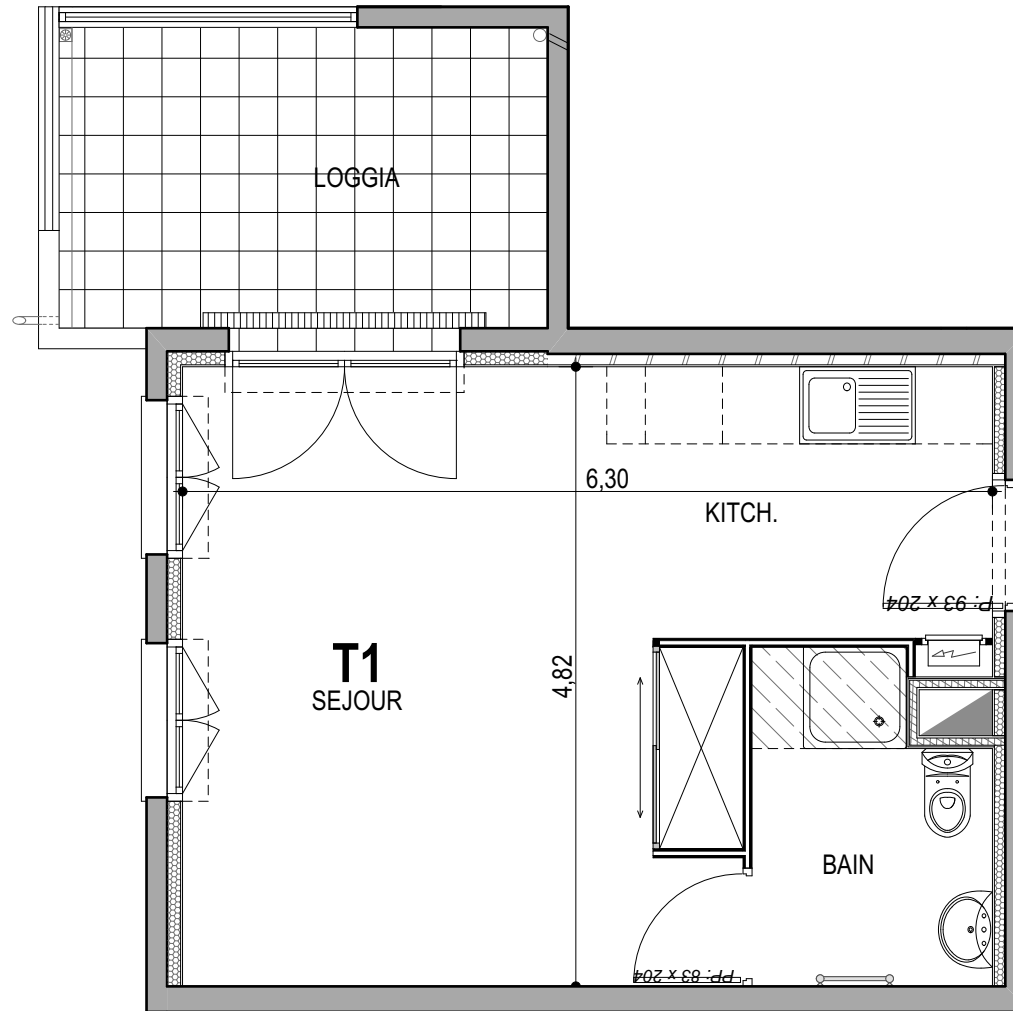

"CARRE BODICCIONE" - Bat I

Lieu dit Bodiccione - AJACCIO

Appartement: I-27

2ème ETAGE

-T1

Surfaces habitables

Séjour/Cuisine	25.10 m ²
Salle de bain	4.35 m ²

Total	29.45 m²
--------------	----------------------------

Loggia	8.40 m ²
--------	---------------------

PLAN DE VENTE