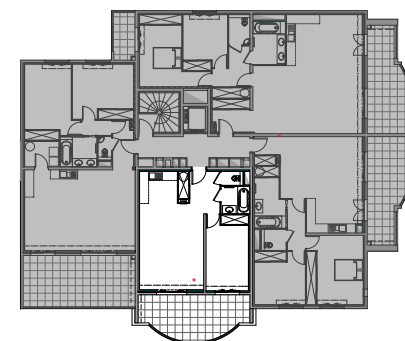

Résidence "Parc Impérial"

APPARTEMENT: E-52

5^{ème} Etage

Type 2 pièces T2 Surfaces habitables

Hall + Placard	7.05 m ²
Séjour / Cuisine	28.90 m ²
WC	1.35 m ²
Salle de bains	3.50 m ²
Chambre + Placard	14.00 m ²
TOTAL	54.80 m²
Loggia	19.05 m ²

Des modifications sont susceptibles d'être apportées à ce plan en fonction des nécessités techniques de la réalisation, tant en ce qui concerne les dimensions libres que les équipements. Les surfaces indiquées sont approximatives ; les retombées, faux plafonds, canalisations, radiateurs ne sont pas représentés. Le mobilier figurant sur les plans n'est qu'une suggestion d'aménagement.