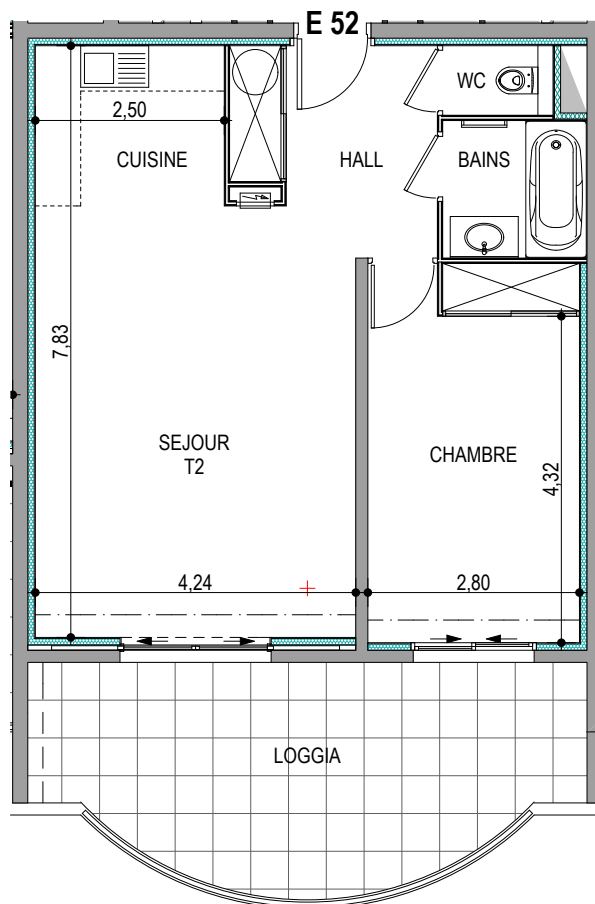

Résidence "Parc Impérial"

APPARTEMENT: E-52

5^{ème} Etage

Type 2 pièces T2 Surfaces habitables

Hall + Placard	7.05 m ²
Séjour / Cuisine	28.90 m ²
WC	1.35 m ²
Salle de bains	3.50 m ²
Chambre + Placard	14.00 m ²
TOTAL	54.80 m²
Loggia	19.05 m ²

Des modifications sont susceptibles d'être apportées à ce plan en fonction des nécessités techniques de la réalisation, tant en ce qui concerne les dimensions libres que les équipements. Les surfaces indiquées sont approximatives ; les retombées, faux plafonds, canalisations, radiateurs ne sont pas représentés. Le mobilier figurant sur les plans n'est qu'une suggestion d'aménagement.