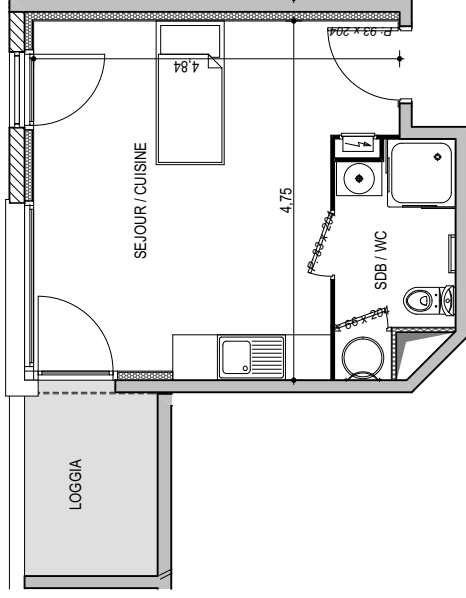

Résidence "Genovese" - Immeuble "Parata"

APPARTEMENT : A2-51

5EME ETAGE

Type 1 pièce T1
Surfaces habitables

Séjour - Cuisine	19,80 m ²
Salle de Bain - WC	4,30 m ²
TOTAL	24,10 m²
Loggia	4,30 m ²