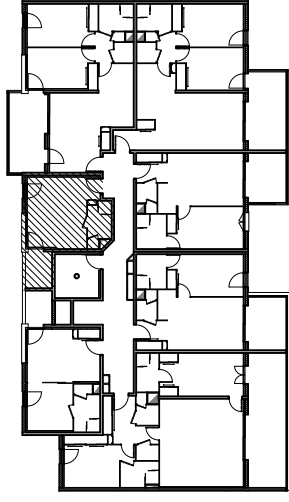

Résidence "Genovese" - Immeuble "Parata"

APPARTEMENT : A2-51

5EME ETAGE

Type 1 pièce T1
Surfaces habitables

Séjour - Cuisine	19,80 m ²
Salle de Bain - WC	4,30 m ²
TOTAL	24,10 m²
Loggia	4,30 m ²