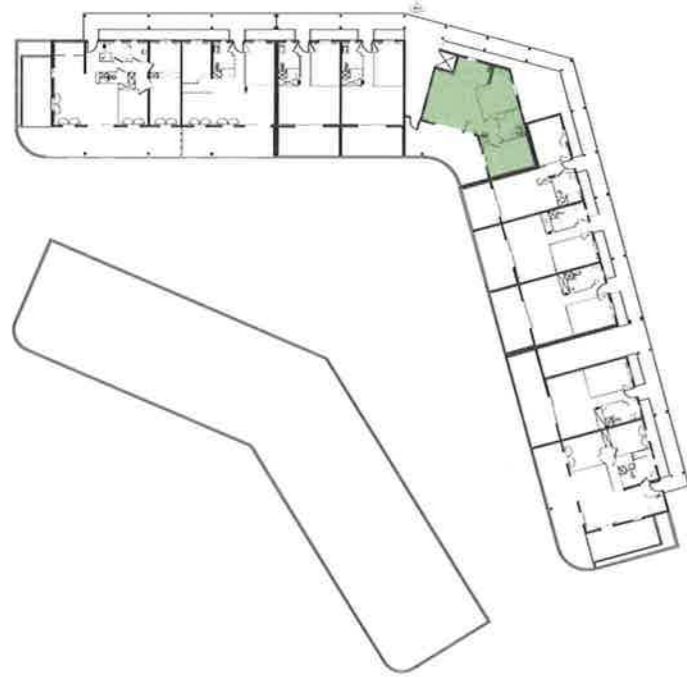

## Les terrasses d'Acqua Gliss - Porticcio

Octobre 2017

**Lot :** A 29  
**Type :** 3 pièces  
**Niveau :** 3

### Surfaces habitables :

Séjour Repas Entrée : 25,00 m<sup>2</sup>  
 Cuisine : 5,60 m<sup>2</sup>  
 Dgt : 2,80 m<sup>2</sup>  
 Salle de bain / wc : 5,20 m<sup>2</sup>  
 Chambre 1 : 13,20 m<sup>2</sup>  
 Chambre 2 : 12,80 m<sup>2</sup>

### Surfaces privatives :

Terrasse : 30,00 m<sup>2</sup>  
 Surface habitable : **64,60 m<sup>2</sup>**

PHOTO: Les communications sont basées sur les documents de projet. Le constructeur se réserve le droit de modifier sans préavis les surfaces et les volumes. Les réalisations de travaux sont soumises à la réglementation en vigueur. Les réalisations de travaux sont soumises à la réglementation en vigueur. Les réalisations de travaux sont soumises à la réglementation en vigueur. Les réalisations de travaux sont soumises à la réglementation en vigueur.