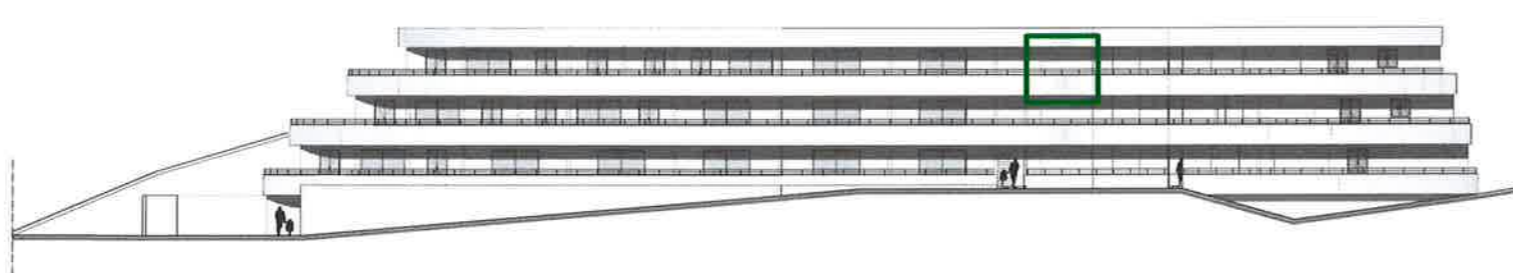

### Surfaces privatives :

Terrasse : 30,00 m<sup>2</sup>  
 Surface habitable : **64,60 m<sup>2</sup>**

PHOTO: Les communications sont basées sur les documents de projet. Le constructeur se réserve le droit de modifier sans préavis les surfaces et les volumes. Les réalisations de travaux sont soumises à la réglementation en vigueur. Les réalisations de travaux sont soumises à la réglementation en vigueur. Les réalisations de travaux sont soumises à la réglementation en vigueur. Les réalisations de travaux sont soumises à la réglementation en vigueur.