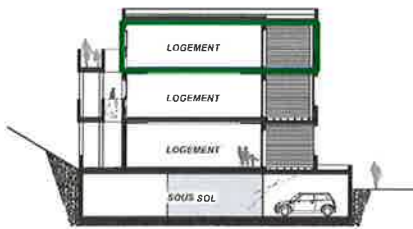

### Surfaces privatives :

Terrasse : 30,00 m<sup>2</sup>  
 Surface habitable : **64,60 m<sup>2</sup>**

PHOTO: Les communications sont basées sur les documents de projet. Le constructeur se réserve le droit de modifier sans préavis les surfaces et les volumes. Les réalisations de travaux sont soumises à la réglementation en vigueur. Les réalisations de travaux sont soumises à la réglementation en vigueur. Les réalisations de travaux sont soumises à la réglementation en vigueur. Les réalisations de travaux sont soumises à la réglementation en vigueur.