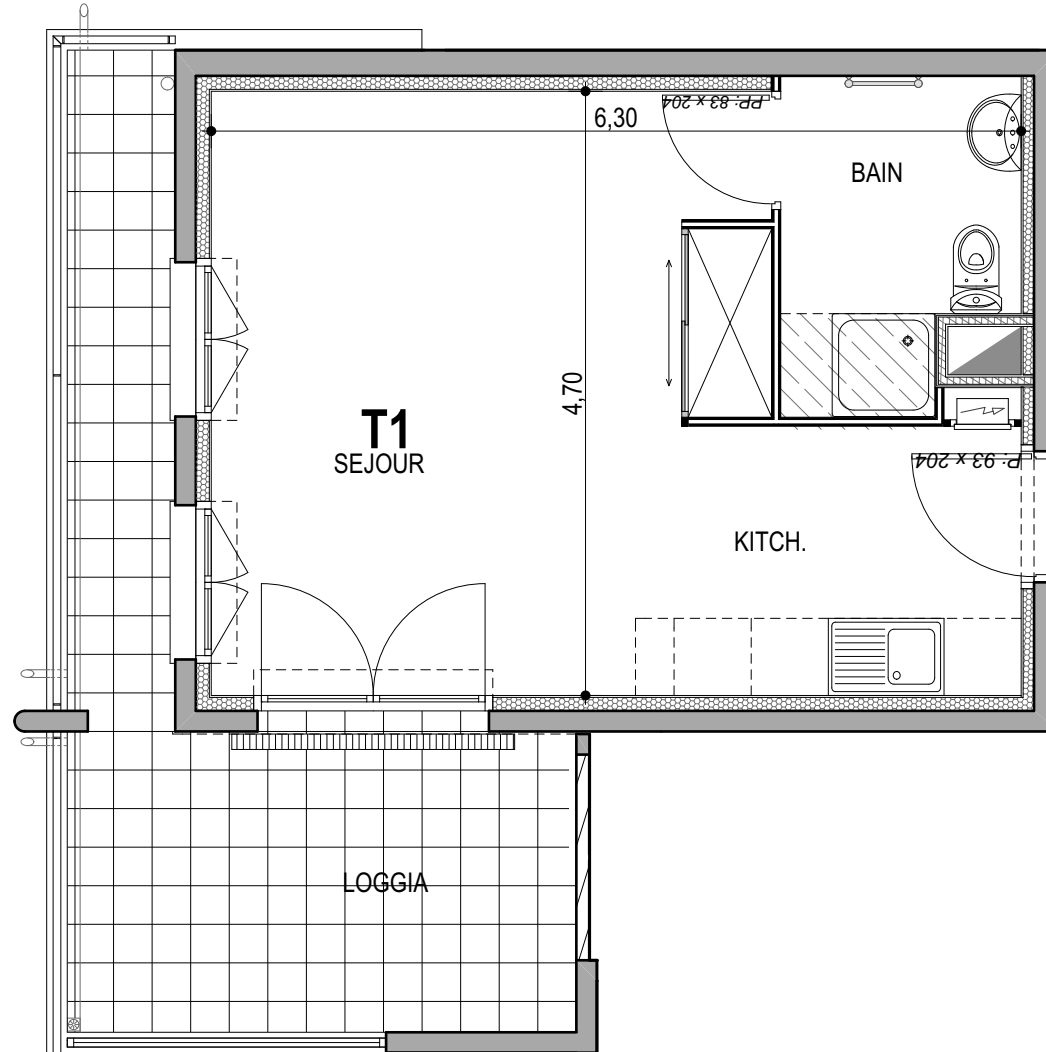

# "CARRE BODICCIONE" - Bat I

Lieu dit Bodiccione - AJACCIO

Appartement: I-11

1er ETAGE

-T1

Surfaces habitables

Séjour/Cuisine	25.10 m <sup>2</sup>
Salle de bain	4.35 m <sup>2</sup>

<b>Total</b>	<b>29.45 m<sup>2</sup></b>
--------------	----------------------------

Loggia	13.15 m <sup>2</sup>
--------	----------------------

0m 1m 2m

PLAN DE VENTE