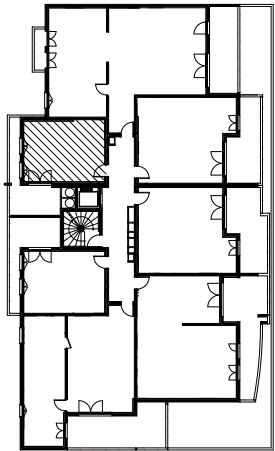

# "CARRE BODICCIONE" - Bat I

Lieu dit Bodiccione - AJACCIO

Appartement: I-11

1er ETAGE

-T1

Surfaces habitables

Séjour/Cuisine	25.10 m <sup>2</sup>
Salle de bain	4.35 m <sup>2</sup>

<b>Total</b>	<b>29.45 m<sup>2</sup></b>
--------------	----------------------------

Loggia	13.15 m <sup>2</sup>
--------	----------------------

0m 1m 2m

PLAN DE VENTE