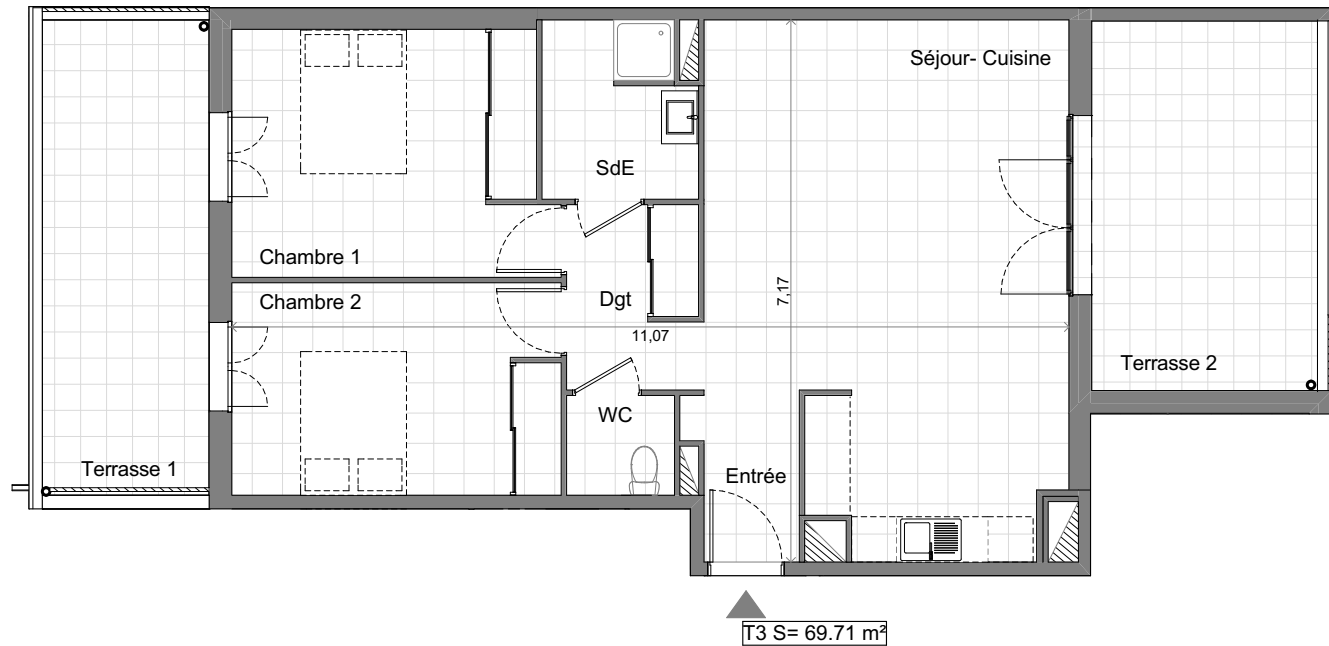

"Résidence du Stiletto" - Batiment C

Route du Stiletto - Ajaccio

Appartement: C-15
T3 - Premier étage

Surfaces habitables

| | |
|-----------------|----------------------|
| Entrée | 2.87 m ² |
| Séjour- Cuisine | 30.74 m ² |
| Dégagement | 4.19 m ² |
| Chambre 1 | 13.33 m ² |
| Chambre 2 | 12.07 m ² |
| Salle d'eau | 4.63 m ² |
| WC | 1.88 m ² |

Total 69.71 m²

| | |
|------------|----------------------|
| Terrasse 1 | 14.24 m ² |
| Terrasse 2 | 15.07 m ² |

Localisation

PLAN DE VENTE