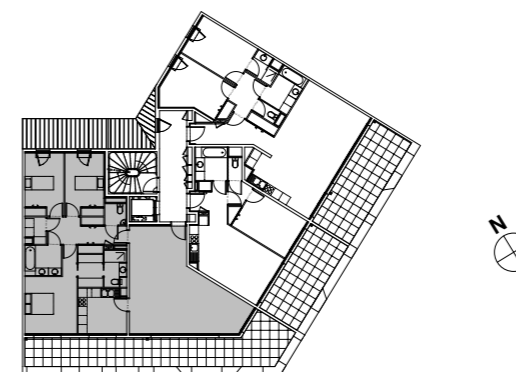

RÉSIDENCE ALBERT 1er - AJACCIO

BATIMENT : B

ETAGE : R+1

TYPE : 4

N° LOT : B 13

SURFACE HABITABLE	m2
Séjour	43,90
Cuisine	9,60
Chambre 1	14,90
Chambre 2 - Pl	10,65
Chambre 3 - Pl	10,70
Dégagement - Pl	9,55
Dressing	3,60
Salle de bains 1	3,30
Salle de bains 2	4,85
WC	1,95
Buanderie	2,15
TERRASSE	39,20
TOTAL HABITABLE	115,15

SURFACE UTILE		m2
Terrasse		39,20
TOTAL UTILE		39,20

Echelle 1/ 100 ème

AOUT 2012

Modification 04 Juin 2014

Ce plan est susceptible d'être légèrement modifié en fonction des nécessités techniques de la réalisation en ce qui concerne les dimensions libres et l'équipement, les retombées, soffites, encoffrement, faux plafond, canalisations, radiateurs ou convecteurs ne sont pas figuré et ne pourront fonder aucune réclamation en cas de présence. La surface habitable des logements peut varier en fonction des techniques de constructions choisies, de l'établissement des plans d'exécution et des normes techniques. Ainsi, il est expressément convenu qu'une tolérance de surface est admise. Toute variation de côtes (tant au niveau d'une pièce que de la longueur totale) ou de surface entraînant des différences inférieures à 5% de la surface habitable vendue ne pourra fonder aucune réclamation.