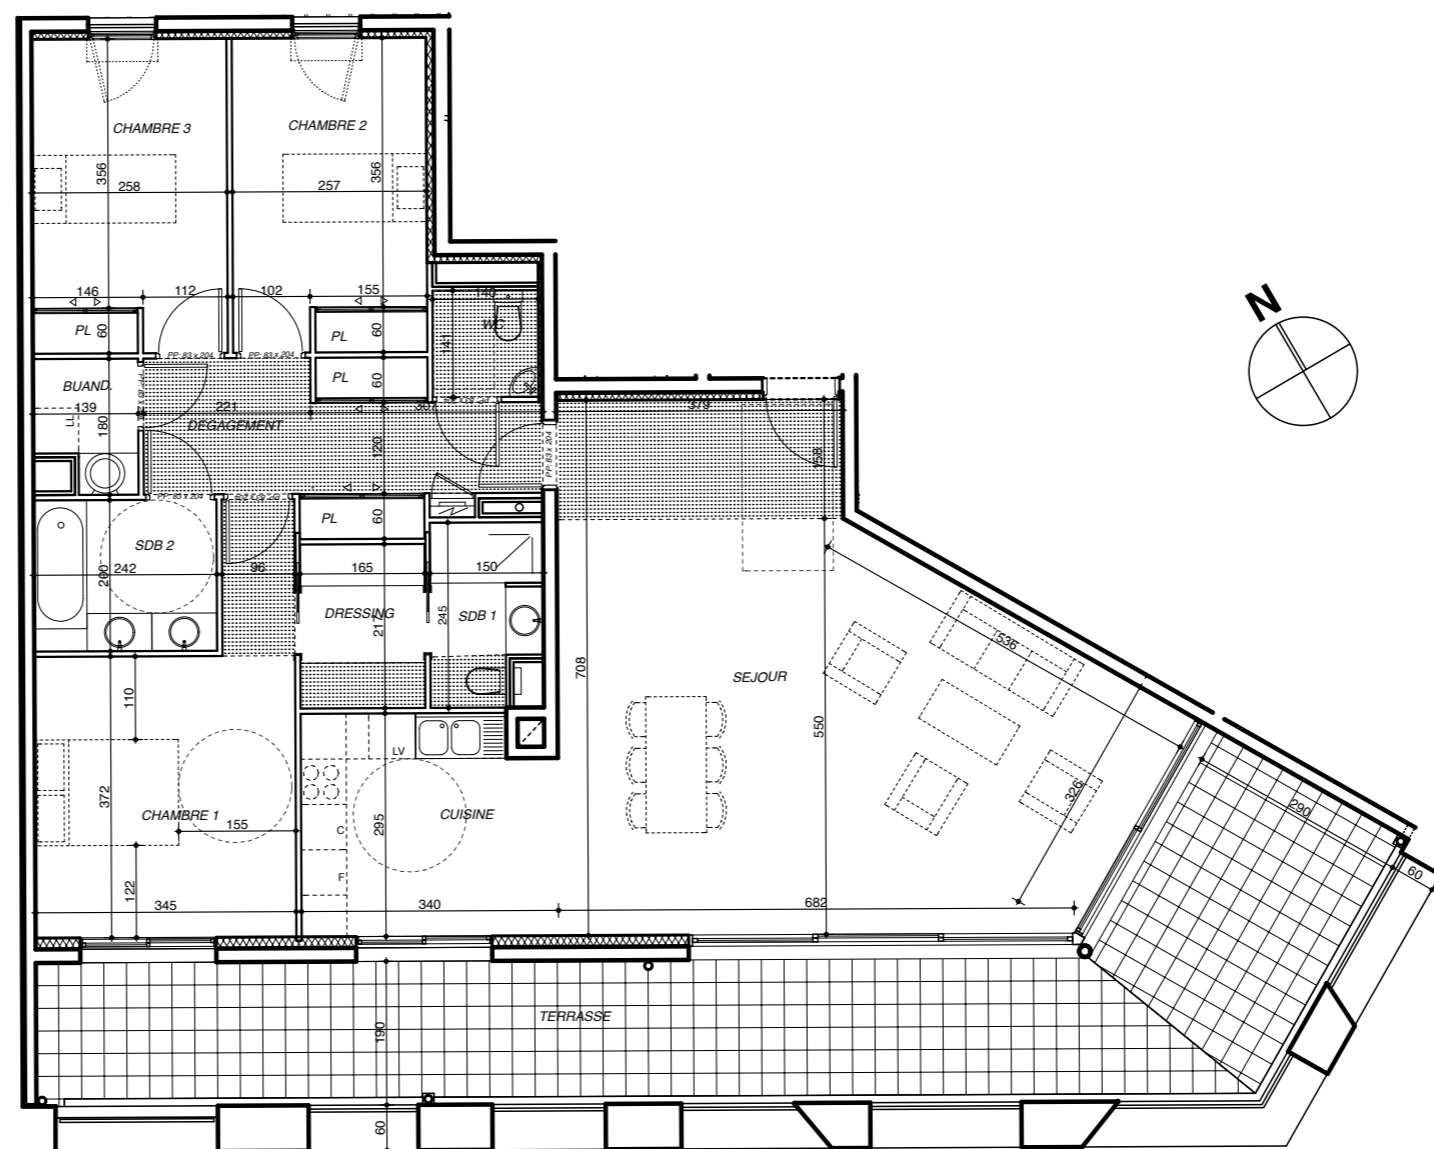

RÉSIDENCE ALBERT 1er - AJACCIO

BATIMENT : B

ETAGE : R+1

TYPE : 4

N° LOT : B 13

SURFACE HABITABLE	m2
Séjour	43,90
Cuisine	9,60
Chambre 1	14,90
Chambre 2 - Pl	10,65
Chambre 3 - Pl	10,70
Dégagement - Pl	9,55
Dressing	3,60
Salle de bains 1	3,30
Salle de bains 2	4,85
WC	1,95
Buanderie	2,15
TERRASSE	39,20
TOTAL HABITABLE	115,15

SURFACE UTILE		m2
Terrasse		39,20
TOTAL UTILE		39,20

Echelle 1/ 100 ème

AOUT 2012

Modification 04 Juin 2014

Ce plan est susceptible d'être légèrement modifié en fonction des nécessités techniques de la réalisation en ce qui concerne les dimensions libres et l'équipement, les retombées, soffites, encoffrement, faux plafond, canalisations, radiateurs ou convecteurs ne sont pas figuré et ne pourront fonder aucune réclamation en cas de présence. La surface habitable des logements peut varier en fonction des techniques de constructions choisies, de l'établissement des plans d'exécution et des normes techniques. Ainsi, il est expressément convenu qu'une tolérance de surface est admise. Toute variation de côtes (tant au niveau d'une pièce que de la longueur totale) ou de surface entraînant des différences inférieures à 5% de la surface habitable vendue ne pourra fonder aucune réclamation.