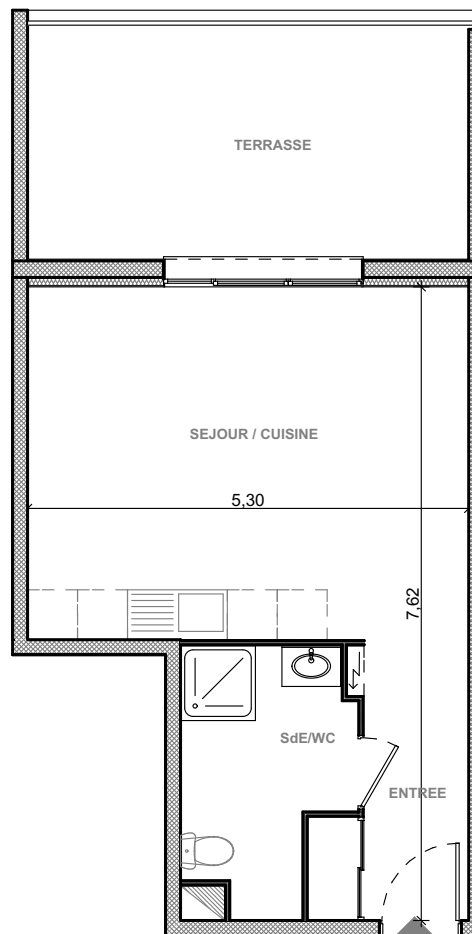

"Les Terrasses du Stiletto" - Batiment B2

Chemin du Stiletto - Ajaccio

Appartement B2-33

T1 R+3

Surfaces habitables

Entrée	5.15 m ²
Séjour/Cuisine	22.65 m ²
Salle d'eau / Wc	5.75 m ²

Total 33.55 m²

Terrasse 14.95 m²