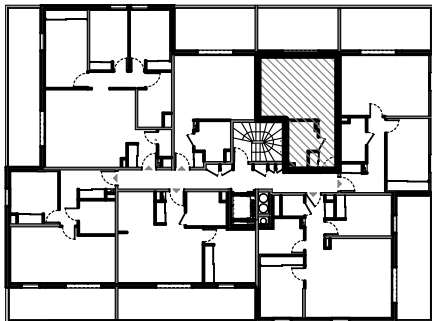

"Les Terrasses du Stiletto" - Batiment B2

Chemin du Stiletto - Ajaccio

Appartement B2-33

T1 R+3

Surfaces habitables

Entrée	5.15 m ²
Séjour/Cuisine	22.65 m ²
Salle d'eau / Wc	5.75 m ²

Total 33.55 m²

Terrasse 14.95 m²