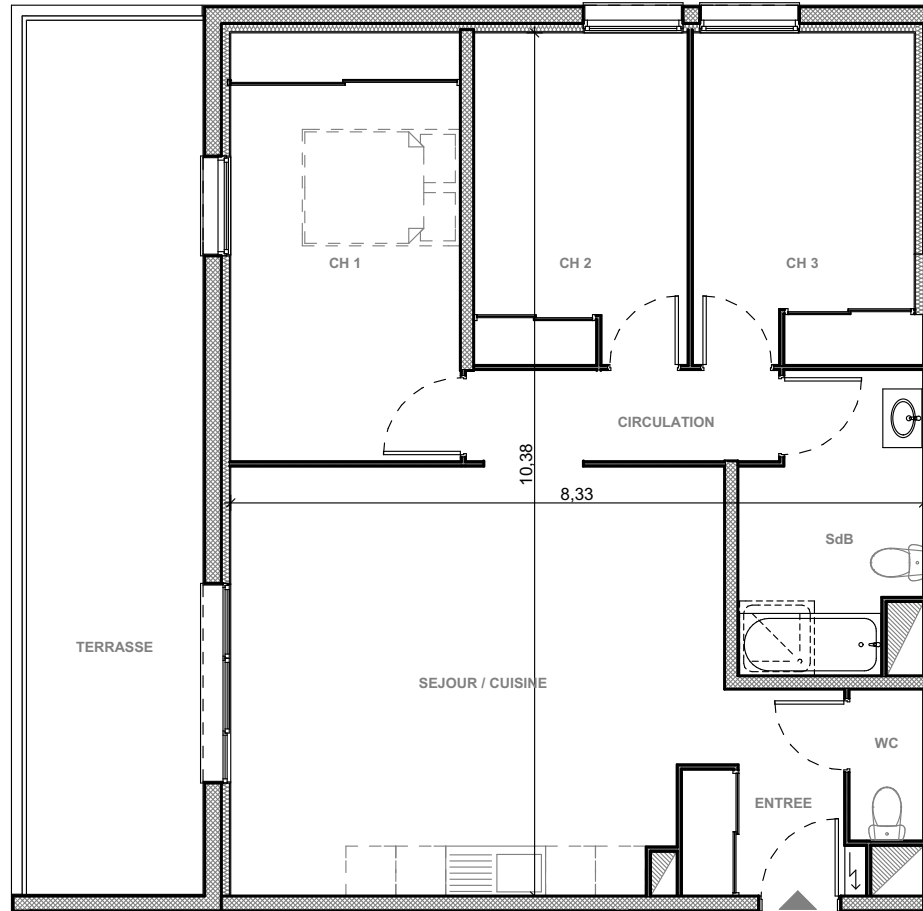

# "Les Terrasses du Stiletto" - Batiment B2

Chemin du Stiletto - Ajaccio

## Appartement B2-35

T4 R+3

### Surfaces habitables

Entrée	4.05 m <sup>2</sup>
Séjour/Cuisine	29.80 m <sup>2</sup>
Chambre 1	14.00 m <sup>2</sup>
Chambre 2	10.10 m <sup>2</sup>
Chambre 3	10.50 m <sup>2</sup>
Salle de bain/ Wc	7.05 m <sup>2</sup>
Wc	1.60 m <sup>2</sup>
Dgt	4.10 m <sup>2</sup>

**Total** **81.20m<sup>2</sup>**

Terrasse 22.95 m<sup>2</sup>

Edition du 1/03/2017

**PLAN DE VENTE**