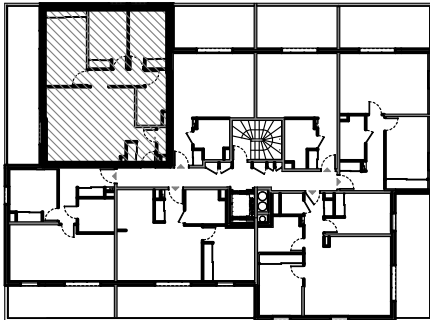

## Appartement B2-35

T4 R+3

### Surfaces habitables

Entrée	4.05 m <sup>2</sup>
Séjour/Cuisine	29.80 m <sup>2</sup>
Chambre 1	14.00 m <sup>2</sup>
Chambre 2	10.10 m <sup>2</sup>
Chambre 3	10.50 m <sup>2</sup>
Salle de bain/ Wc	7.05 m <sup>2</sup>
Wc	1.60 m <sup>2</sup>
Dgt	4.10 m <sup>2</sup>

**Total** **81.20m<sup>2</sup>**

Terrasse 22.95 m<sup>2</sup>

Edition du 1/03/2017

**PLAN DE VENTE**