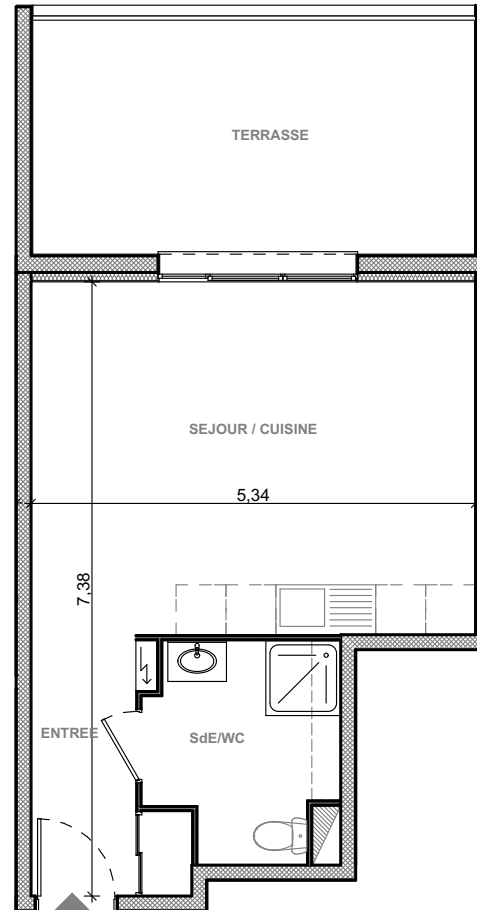

"Les Terrasses du Stiletto" - Batiment B2

Chemin du Stiletto - Ajaccio

Appartement B2-24

T1 R+2

Surfaces habitables

Entrée	4.60 m ²
Séjour/Cuisine	22.65 m ²
Salle d'eau / Wc	5.50 m ²

Total 32.75 m²

Terrasse 14.95 m²