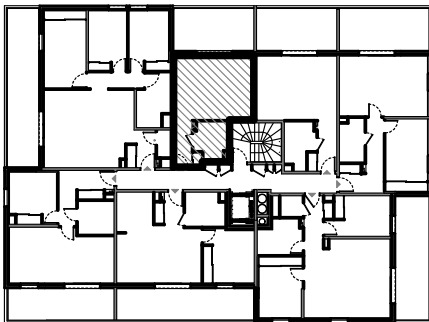

"Les Terrasses du Stiletto" - Batiment B2

Chemin du Stiletto - Ajaccio

Appartement B2-24

T1 R+2

Surfaces habitables

Entrée	4.60 m ²
Séjour/Cuisine	22.65 m ²
Salle d'eau / Wc	5.50 m ²

Total 32.75 m²

Terrasse 14.95 m²