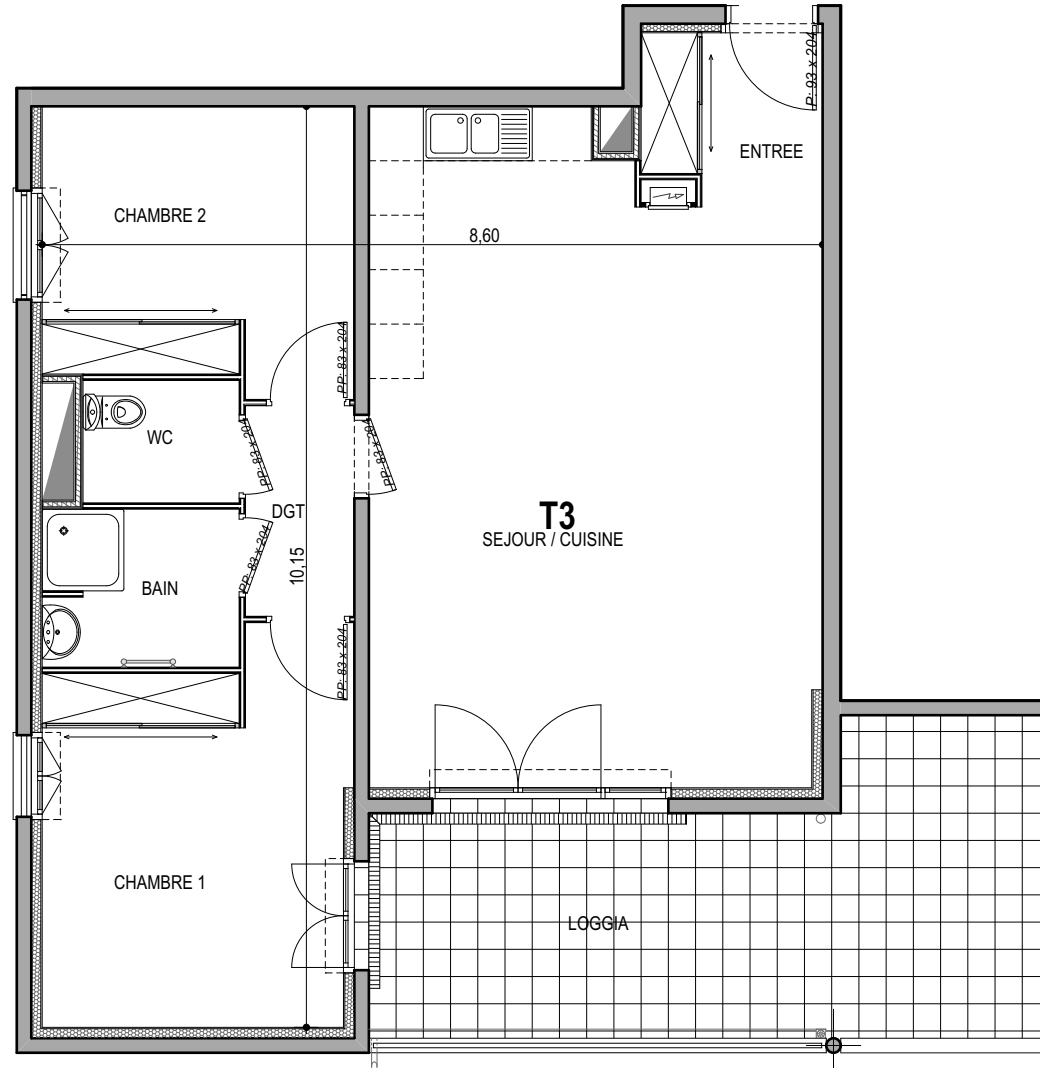

"CARRE BODICCIONE" - Bat I

Lieu dit Bodiccione - AJACCIO

Appartement: I-36

3ème ETAGE

- T3

Surfaces habitables

Entrée	3.75 m ²
Séjour/Cuisine	34.85 m ²
Chambre 1	13.75 m ²
Chambre 2	10.45 m ²
Salle de bain	3.75 m ²
Wc	2.30 m ²
Dgt	2.80 m ²

Total 71.65 m²

Loggia 21.50 m²

0m 1m 2m

PLAN DE VENTE