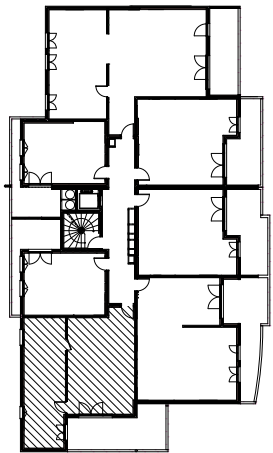

"CARRE BODICCIONE" - Bat I

Lieu dit Bodiccione - AJACCIO

Appartement: I-36

3ème ETAGE

- T3

Surfaces habitables

Entrée	3.75 m ²
Séjour/Cuisine	34.85 m ²
Chambre 1	13.75 m ²
Chambre 2	10.45 m ²
Salle de bain	3.75 m ²
Wc	2.30 m ²
Dgt	2.80 m ²

Total 71.65 m²

Loggia 21.50 m²

0m 1m 2m

PLAN DE VENTE