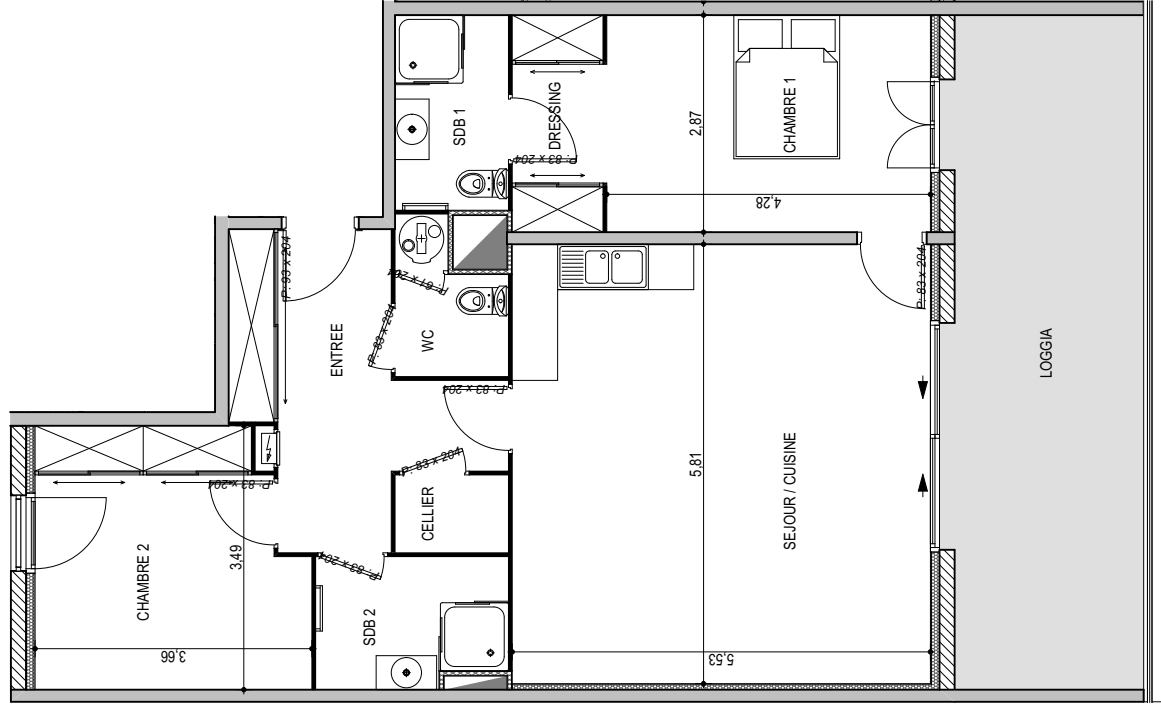

Résidence "Genovese" - Immeuble "Parata"

APPARTEMENT : A2-46

4EME ETAGE

Type 3 pièces T3

Surfaces habitables

Entrée - Placard	9,95 m ²
Cellier	1,55 m ²
Séjour - Cuisine	32,15 m ²
Chambre 1	12,35 m ²
Dressing	3,45 m ²
Salle de Bain 1	3,85 m ²
Chambre 2 - Placard	11,70 m ²
Salle de Bain 2	4,25 m ²
WC	2,60 m ²
TOTAL	81,85 m²
Loggia 1	22,30 m ²

Des modifications sont susceptibles d'être apportées à ce plan en fonction des nécessités techniques de la réalisation, tant en ce qui concerne les dimensions libres que les équipements. Les surfaces indiquées sont approximatives : les retombées, faux plafonds, canalisations, radiateurs ne sont pas représentés. Le mobilier figurant sur les plans n'est qu'une suggestion d'aménagement.