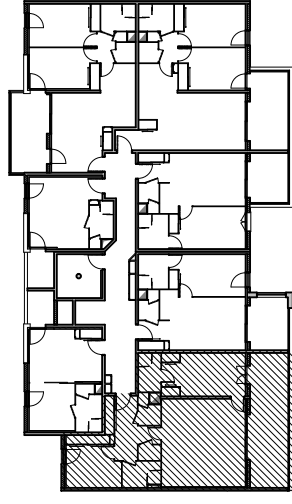

Résidence "Genovese" - Immeuble "Parata"

APPARTEMENT : A2-46

4EME ETAGE

Type 3 pièces T3

Surfaces habitables

Entrée - Placard	9,95 m ²
Cellier	1,55 m ²
Séjour - Cuisine	32,15 m ²
Chambre 1	12,35 m ²
Dressing	3,45 m ²
Salle de Bain 1	3,85 m ²
Chambre 2 - Placard	11,70 m ²
Salle de Bain 2	4,25 m ²
WC	2,60 m ²
TOTAL	81,85 m²
Loggia 1	22,30 m ²

Des modifications sont susceptibles d'être apportées à ce plan en fonction des nécessités techniques de la réalisation, tant en ce qui concerne les dimensions libres que les équipements. Les surfaces indiquées sont approximatives : les retombées, faux plafonds, canalisations, radiateurs ne sont pas représentés. Le mobilier figurant sur les plans n'est qu'une suggestion d'aménagement.