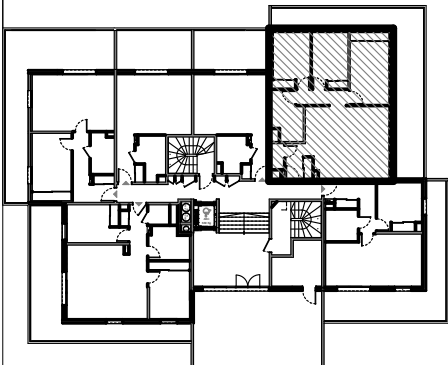

"Les Terrasses du Stiletto" - Batiment B1

Chemin du Stiletto - Ajaccio

Appartement B1-05

T4 RDC

Surfaces habitables

Entrée	4.05 m ²
Séjour/Cuisine	29.80 m ²
Chambre 1	14.00 m ²
Chambre 2	10.10 m ²
Chambre 3	10.45 m ²
Salle de bain/ Wc	7.05 m ²
Wc	1.60 m ²
Dgt	4.10 m ²

Total **81.15 m²**

Terrasse **38.55 m²**

Edition du 1/03/2017

PLAN DE VENTE

Ce plan est susceptible de subir des adaptations en fonction des nécessités techniques lors de la réalisation, notamment pour la position des équipements. Les surfaces et cotes peuvent varier dans la limite contractuelle. Les retombées, faux plafonds, canalisations, radiateurs ne sont pas représentés.