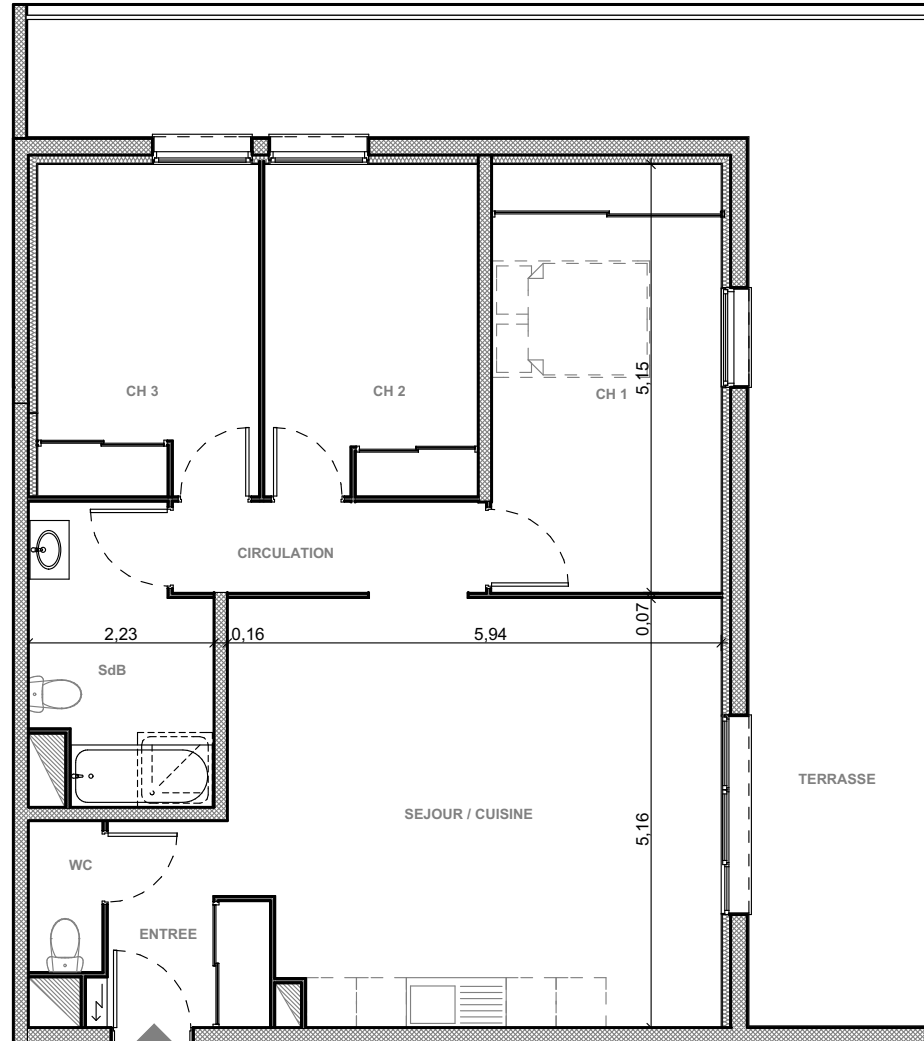

"Les Terrasses du Stiletto" - Batiment B1

Chemin du Stiletto - Ajaccio

Appartement B1-05

T4 RDC

Surfaces habitables

Entrée	4.05 m ²
Séjour/Cuisine	29.80 m ²
Chambre 1	14.00 m ²
Chambre 2	10.10 m ²
Chambre 3	10.45 m ²
Salle de bain/ Wc	7.05 m ²
Wc	1.60 m ²
Dgt	4.10 m ²

Total **81.15 m²**

Terrasse **38.55 m²**

Edition du 1/03/2017

PLAN DE VENTE

Ce plan est susceptible de subir des adaptations en fonction des nécessités techniques lors de la réalisation, notamment pour la position des équipements. Les surfaces et cotes peuvent varier dans la limite contractuelle. Les retombées, faux plafonds, canalisations, radiateurs ne sont pas représentés.