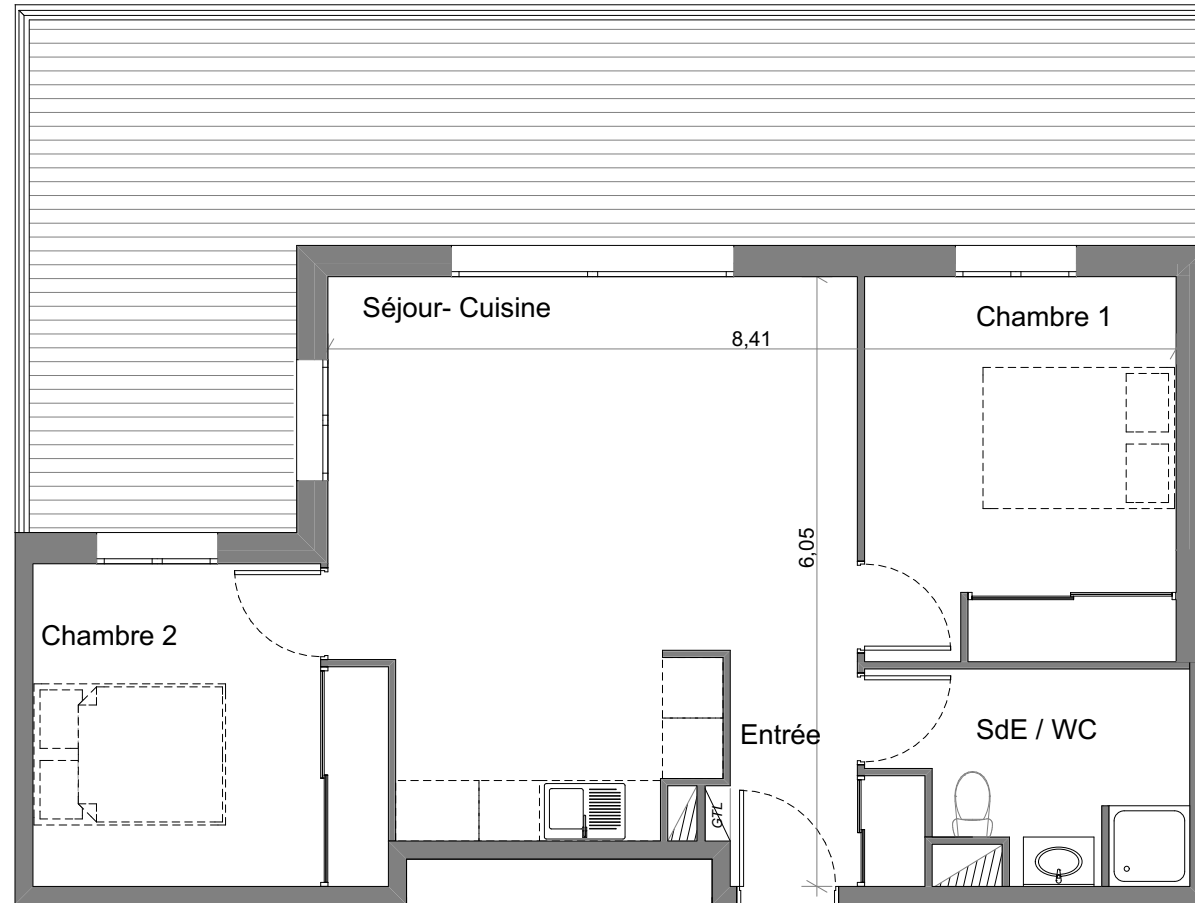

"Résidence du Stiletto" - Batiment E

Route du Stiletto - Ajaccio

Appartement: E-12
T3 - Premier étage

Surfaces habitables

Entrée	3.60 m ²
Séjour- Cuisine	25.23 m ²
Chambre 1	11.60 m ²
Chambre 2	10.44 m ²
Salle d'eau / WC	5.79 m ²

Total **56.66 m²**

Terrasse 33.59 m²

Localisation

▲ T3 S= 56.66 m²

PLAN DE VENTE

Ce plan est susceptible de subir des adaptations en fonction des nécessités techniques lors de la réalisation, notamment pour la position des équipements. Les surfaces et cotes peuvent varier dans la limite contractuelle. Les retombées, faux plafonds, canalisations, radiateurs ne sont pas représentés.