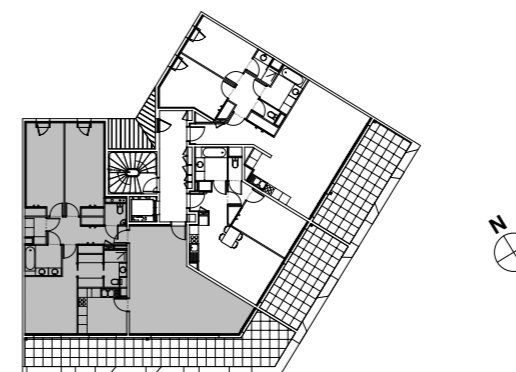

RÉSIDENCE ALBERT 1er - AJACCIO

BATIMENT : B

ETAGE : R+2

TYPE : 4

N° LOT : B 23

SURFACE HABITABLE	m2
Séjour	43,90
Cuisine	9,60
Chambre 1	14,90
Chambre 2 - Pl	15,80
Chambre 3 - Pl	15,30
Dégagement - Pl	9,55
Dressing	3,60
Salle de bains 1	3,30
Salle de bains 2	4,85
WC	1,95
Buanderie	2,15
<b>TOTAL HABITABLE</b>	<b>124,90</b>

SURFACE UTILE		m2
Terrasse		39,20
<b>TOTAL UTILE</b>		<b>39,20</b>

Echelle 1/ 100 ème

AOUT 2012

Modification 04 Juin 2014

Ce plan est susceptible d'être légèrement modifié en fonction des nécessités techniques de la réalisation en ce qui concerne les dimensions libres et l'équipement, les retombées, soffites, encoffrement, faux plafond, canalisations, radiateurs ou convecteurs ne sont pas figuré et ne pourront fonder aucune réclamation en cas de présence. La surface habitable des logements peut varier en fonction des techniques de constructions choisies, de l'établissement des plans d'exécution et des normes techniques. Ainsi, il est expressément convenu qu'une tolérance de surface est admise. Toute variation de côtes (tant au niveau d'une pièce que de la longueur totale) ou de surface entraînant des différences inférieures à 5% de la surface habitable vendue ne pourra fonder aucune réclamation.