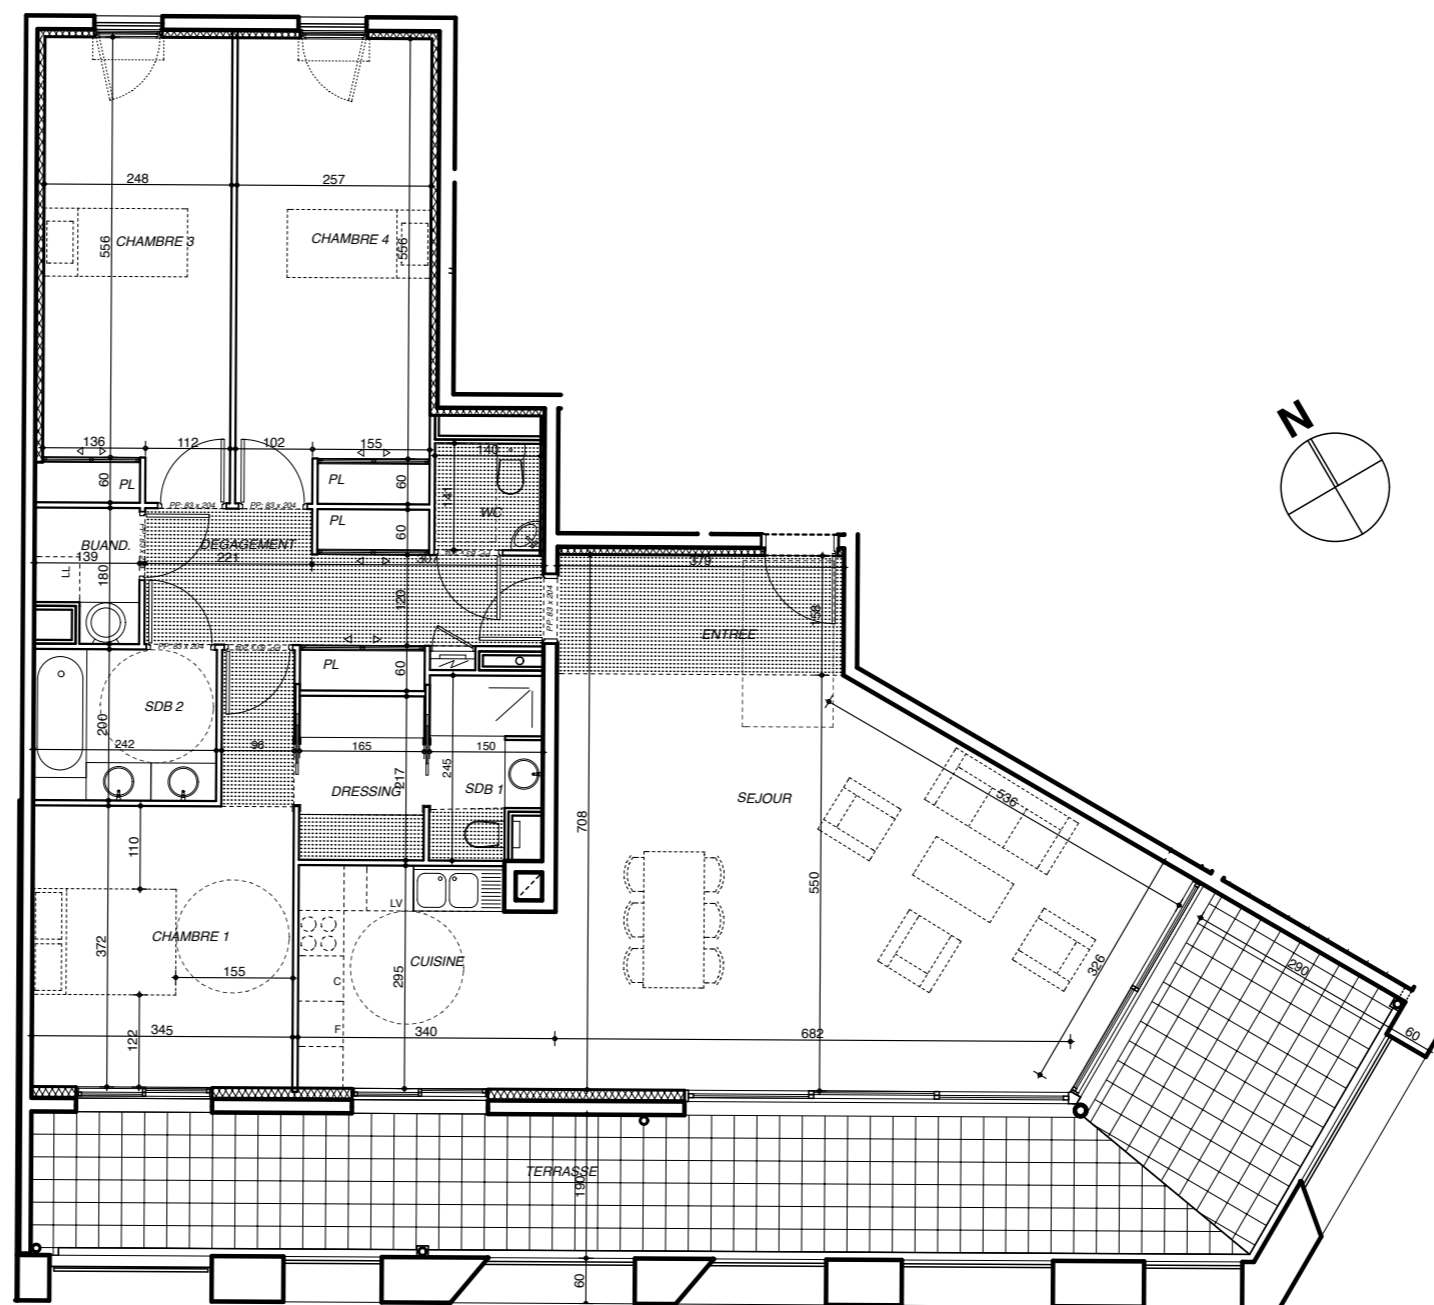

RÉSIDENCE ALBERT 1er - AJACCIO

BATIMENT : B

ETAGE : R+2

TYPE : 4

N° LOT : B 23

SURFACE HABITABLE	m2
Séjour	43,90
Cuisine	9,60
Chambre 1	14,90
Chambre 2 - Pl	15,80
Chambre 3 - Pl	15,30
Dégagement - Pl	9,55
Dressing	3,60
Salle de bains 1	3,30
Salle de bains 2	4,85
WC	1,95
Buanderie	2,15
<b>TOTAL HABITABLE</b>	<b>124,90</b>

SURFACE UTILE		m2
Terrasse		39,20
<b>TOTAL UTILE</b>		<b>39,20</b>

Echelle 1/ 100 ème

AOUT 2012

Modification 04 Juin 2014

Ce plan est susceptible d'être légèrement modifié en fonction des nécessités techniques de la réalisation en ce qui concerne les dimensions libres et l'équipement, les retombées, soffites, encoffrement, faux plafond, canalisations, radiateurs ou convecteurs ne sont pas figuré et ne pourront fonder aucune réclamation en cas de présence. La surface habitable des logements peut varier en fonction des techniques de constructions choisies, de l'établissement des plans d'exécution et des normes techniques. Ainsi, il est expressément convenu qu'une tolérance de surface est admise. Toute variation de côtes (tant au niveau d'une pièce que de la longueur totale) ou de surface entraînant des différences inférieures à 5% de la surface habitable vendue ne pourra fonder aucune réclamation.