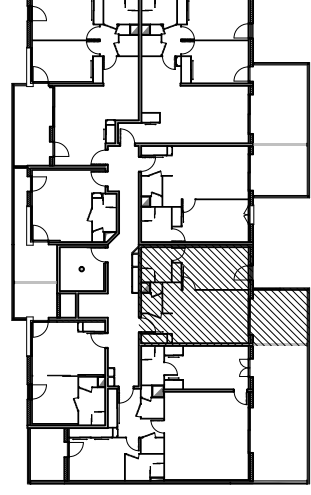

## APPARTEMENT : A2-15 1ER ETAGE

### Type 2 pièces T2 Surfaces habitables

Séjour - Cuisine - Placard	22,90 m <sup>2</sup>
Chambre - Placard	13,75 m <sup>2</sup>
Salle de Bain	4,60 m <sup>2</sup>
WC	2,30 m <sup>2</sup>
<b>TOTAL</b>	<b>43,55 m<sup>2</sup></b>
Loggia	12,55 m <sup>2</sup>