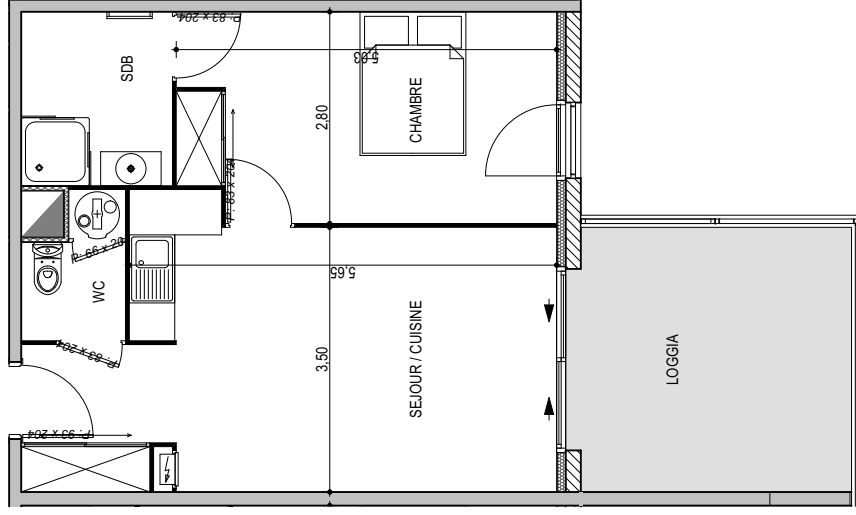

## APPARTEMENT : A2-15 1ER ETAGE

### Type 2 pièces T2 Surfaces habitables

Séjour - Cuisine - Placard	22,90 m <sup>2</sup>
Chambre - Placard	13,75 m <sup>2</sup>
Salle de Bain	4,60 m <sup>2</sup>
WC	2,30 m <sup>2</sup>
<b>TOTAL</b>	<b>43,55 m<sup>2</sup></b>
Loggia	12,55 m <sup>2</sup>

Des modifications sont susceptibles d'être apportées à ce plan en fonction des nécessités techniques de la réalisation, tant en ce qui concerne les dimensions libres que les équipements. Les surfaces indiquées sont approximatives : les retombées, faux plafonds, canalisations, radiateurs ne sont pas représentés. Le mobilier figurant sur les plans n'est qu'une suggestion d'aménagement.