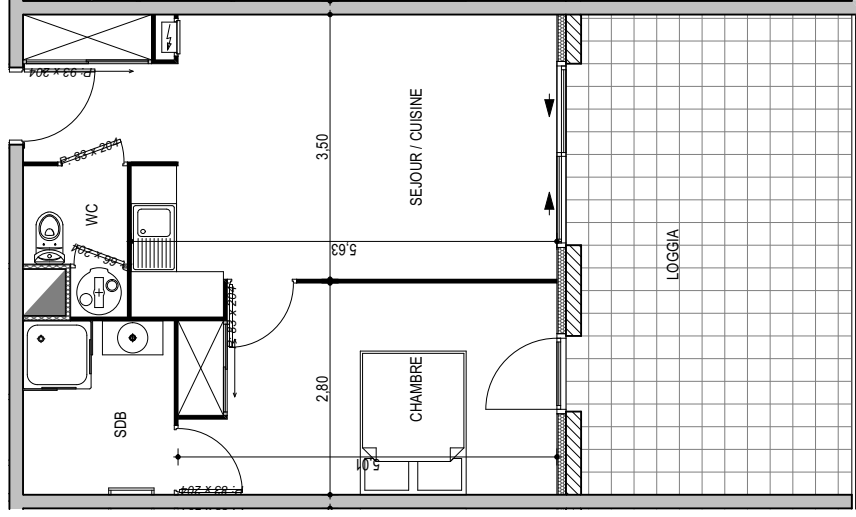

Résidence "Genovese" - Immeuble "Caprióna"

APPARTEMENT : A1-03

REZ DE CHAUSSEE

Type 2 pièces T2

Surfaces habitables

Séjour - Cuisine - Placard	22,85 m ²
Chambre - Placard	13,65 m ²
Salle de Bain	4,60 m ²
WC	2,30 m ²
TOTAL	43,40 m²
Loggia	22,75 m ²