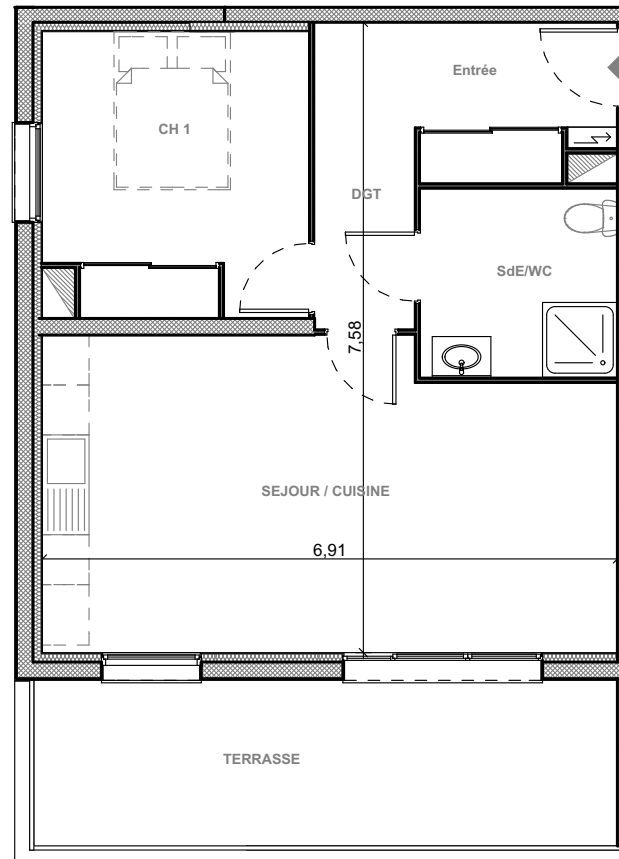

"Les Terrasses du Stiletto" - Batiment B2

Chemin du Stiletto - Ajaccio

Appartement B2-26

T2 R+2

Surfaces habitables

Entrée	5.65 m ²
Séjour/Cuisine	24.95 m ²
Salle d'eau / Wc	5.35 m ²
Chambre	10.65 m ²
Dgt	2.95 m ²

Total **49.55 m²**

Terrasse **15.00 m²**

Edition du 1/03/2017

PLAN DE VENTE