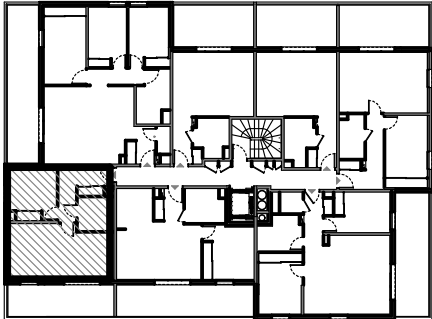

"Les Terrasses du Stiletto" - Batiment B2

Chemin du Stiletto - Ajaccio

Appartement B2-26

T2 R+2

Surfaces habitables

Entrée	5.65 m ²
Séjour/Cuisine	24.95 m ²
Salle d'eau / Wc	5.35 m ²
Chambre	10.65 m ²
Dgt	2.95 m ²

Total **49.55 m²**

Terrasse **15.00 m²**

Edition du 1/03/2017

PLAN DE VENTE