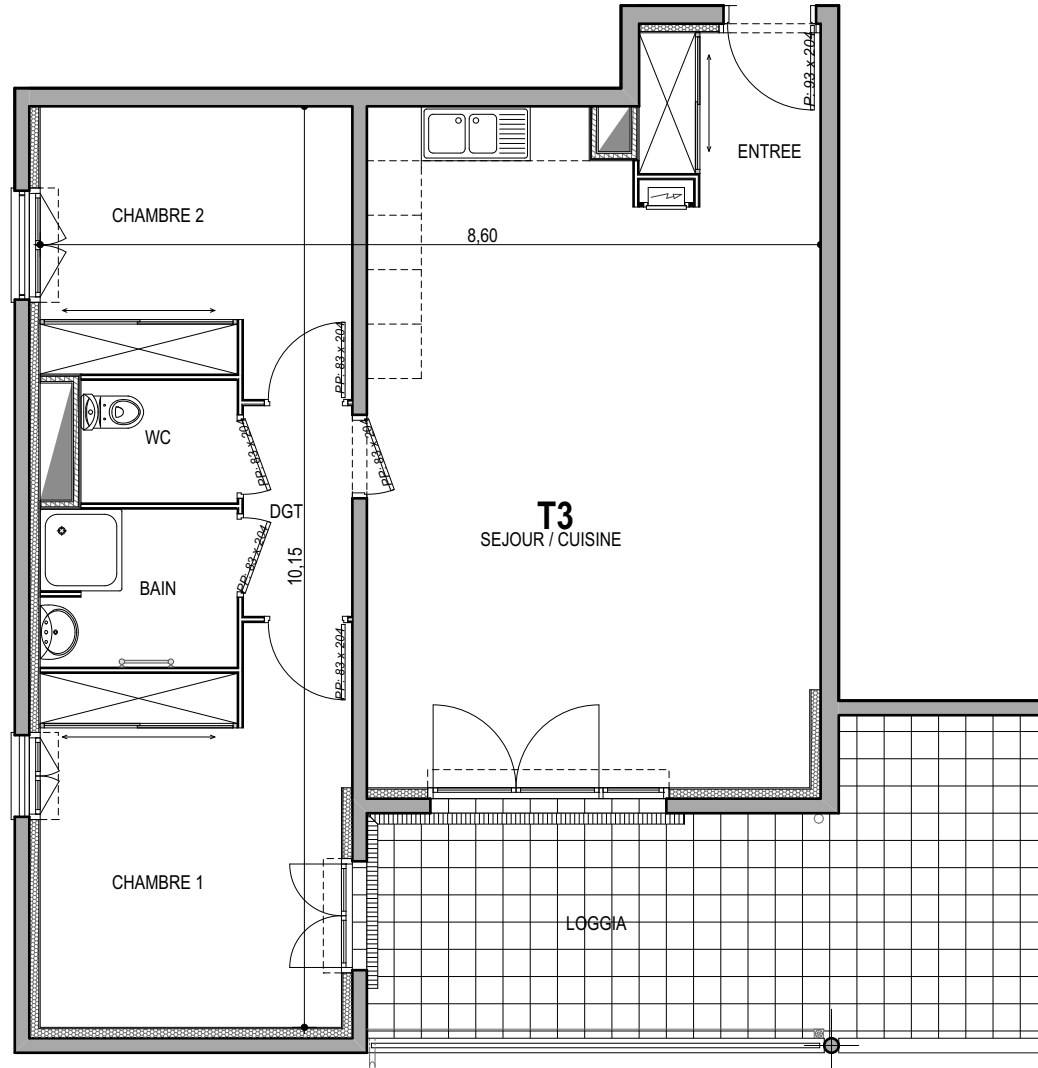

"CARRE BODICCIONE" - Bat I

Lieu dit Bodiccione - AJACCIO

Appartement: I-26

2ème ETAGE

-T3

Surfaces habitables

Entrée	3.75 m ²
Séjour/Cuisine	34.85 m ²
Chambre 1	13.75 m ²
Chambre 2	10.45 m ²
Salle de bain	3.75 m ²
Wc	2.30 m ²
Dgt	2.80 m ²

Total 71.65 m²

Loggia 21.50 m²

0m 1m 2m

PLAN DE VENTE