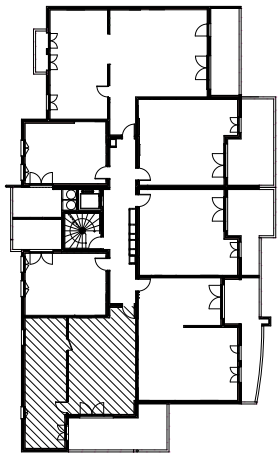

"CARRE BODICCIONE" - Bat I

Lieu dit Bodiccione - AJACCIO

Appartement: I-26

2ème ETAGE

-T3

Surfaces habitables

Entrée	3.75 m ²
Séjour/Cuisine	34.85 m ²
Chambre 1	13.75 m ²
Chambre 2	10.45 m ²
Salle de bain	3.75 m ²
Wc	2.30 m ²
Dgt	2.80 m ²

Total 71.65 m²

Loggia 21.50 m²

0m 1m 2m

PLAN DE VENTE