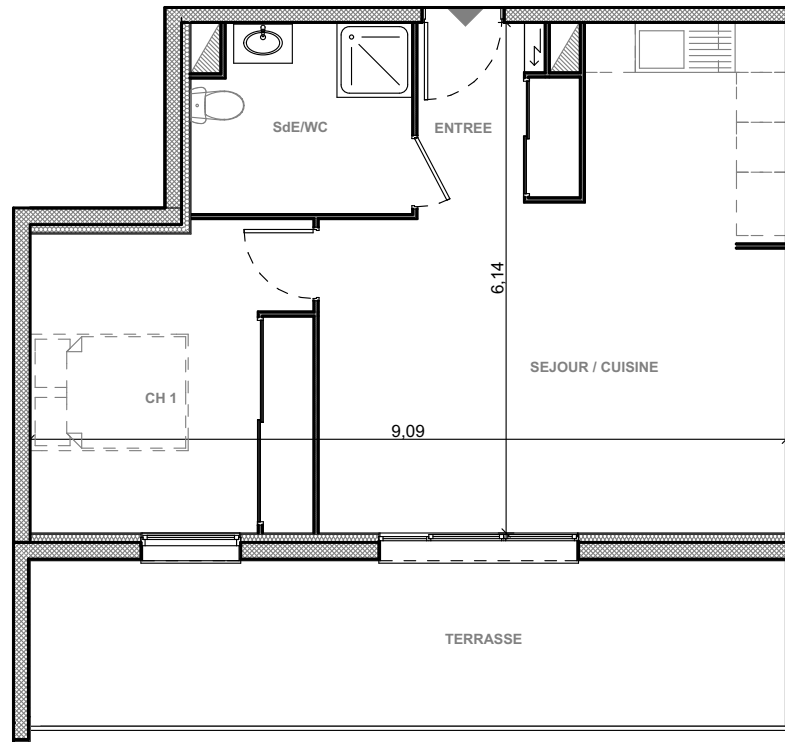

"Les Terrasses du Stiletto" - Batiment B1

Chemin du Stiletto - Ajaccio

Appartement B1-37

T2 R+3

Surfaces habitables

Entrée	3.75 m ²
Séjour/Cuisine	27.20 m ²
Chambre 1	12.25 m ²
Salle de bain/Wc	5.80 m ²

Total 49.00 m²

Terrasse 18.85 m²

Edition du 1/03/2017

PLAN DE VENTE