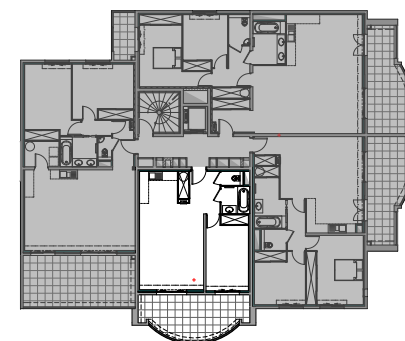

Résidence "Parc Impérial"

APPARTEMENT: E-22

2^{ème} Etage

Type 2 pièces T2 Surfaces habitables

Hall + Placard	7.05 m ²
Séjour / Cuisine	28.90 m ²
WC	1.35 m ²
Salle de bains	3.50 m ²
Chambre + Placard	14.00 m ²
TOTAL	54.80 m²
Loggia	19.00 m ²

Des modifications sont susceptibles d'être apportées à ce plan en fonction des nécessités techniques de la réalisation, tant en ce qui concerne les dimensions libres que les équipements.
Les surfaces indiquées sont approximatives ; les retombées, faux plafonds, canalisations, radiateurs ne sont pas représentés. Le mobilier figurant sur les plans n'est qu'une suggestion d'aménagement.