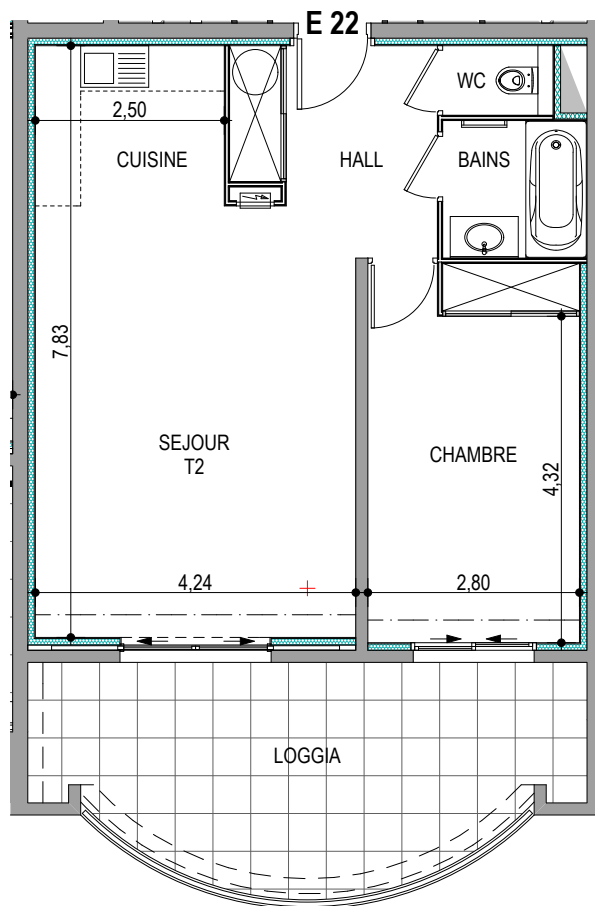

Résidence "Parc Impérial"

APPARTEMENT: E-22

2^{ème} Etage

Type 2 pièces T2 Surfaces habitables

Hall + Placard	7.05 m ²
Séjour / Cuisine	28.90 m ²
WC	1.35 m ²
Salle de bains	3.50 m ²
Chambre + Placard	14.00 m ²
TOTAL	54.80 m²
Loggia	19.00 m ²

Des modifications sont susceptibles d'être apportées à ce plan en fonction des nécessités techniques de la réalisation, tant en ce qui concerne les dimensions libres que les équipements.
Les surfaces indiquées sont approximatives ; les retombées, faux plafonds, canalisations, radiateurs ne sont pas représentés. Le mobilier figurant sur les plans n'est qu'une suggestion d'aménagement.