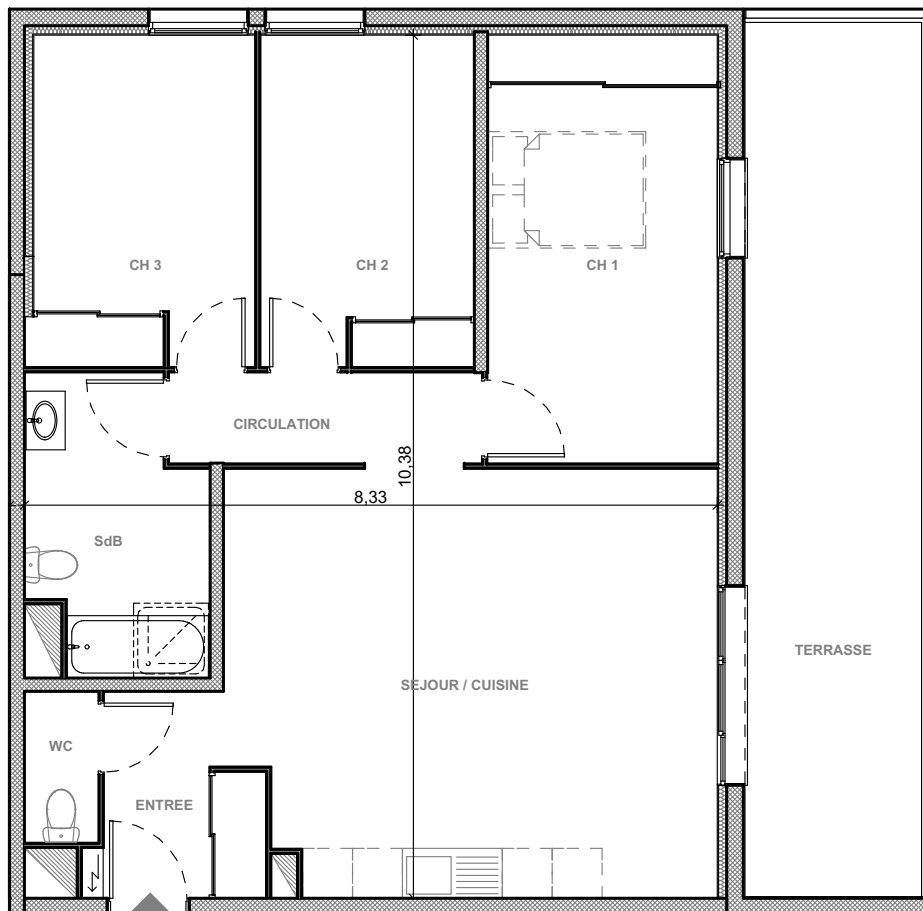

"Les Terrasses du Stiletto" - Batiment B1

Chemin du Stiletto - Ajaccio

Appartement B1-25

T4 R+2

Surfaces habitables

| | |
|-------------------|----------------------|
| Entrée | 4.05 m ² |
| Séjour/Cuisine | 29.80 m ² |
| Chambre 1 | 14.00 m ² |
| Chambre 2 | 10.10 m ² |
| Chambre 3 | 10.50 m ² |
| Salle de bain/ Wc | 7.05 m ² |
| Wc | 1.60 m ² |
| Dgt | 4.10 m ² |

Total **81.20m²**

Terrasse 22.95 m²

Edition du 1/03/2017

PLAN DE VENTE