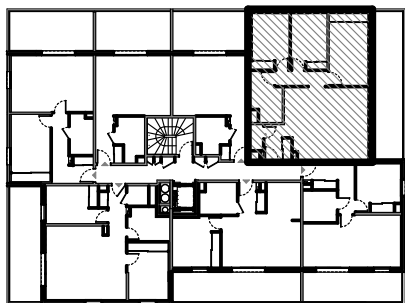

"Les Terrasses du Stiletto" - Batiment B1

Chemin du Stiletto - Ajaccio

Appartement B1-25

T4 R+2

Surfaces habitables

| | |
|-------------------|----------------------|
| Entrée | 4.05 m ² |
| Séjour/Cuisine | 29.80 m ² |
| Chambre 1 | 14.00 m ² |
| Chambre 2 | 10.10 m ² |
| Chambre 3 | 10.50 m ² |
| Salle de bain/ Wc | 7.05 m ² |
| Wc | 1.60 m ² |
| Dgt | 4.10 m ² |

Total **81.20m²**

Terrasse 22.95 m²

Edition du 1/03/2017

PLAN DE VENTE