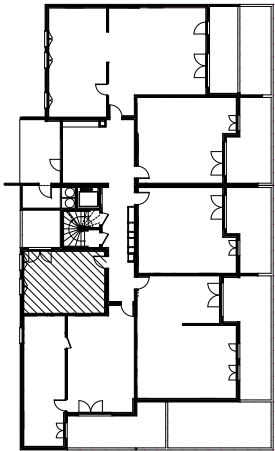

# "CARRE BODICCIONE" - Bat I

Lieu dit Bodiccione - AJACCIO

Appartement: I-07

Rez de chaussée

- T1

**Surfaces habitables**

Séjour/Cuisine	25.10 m <sup>2</sup>
Salle de bain	4.35 m <sup>2</sup>

<b>Total</b>	<b>29.45 m<sup>2</sup></b>
--------------	----------------------------

Loggia	8.90 m <sup>2</sup>
--------	---------------------

0m 1m 2m

**PLAN DE VENTE**