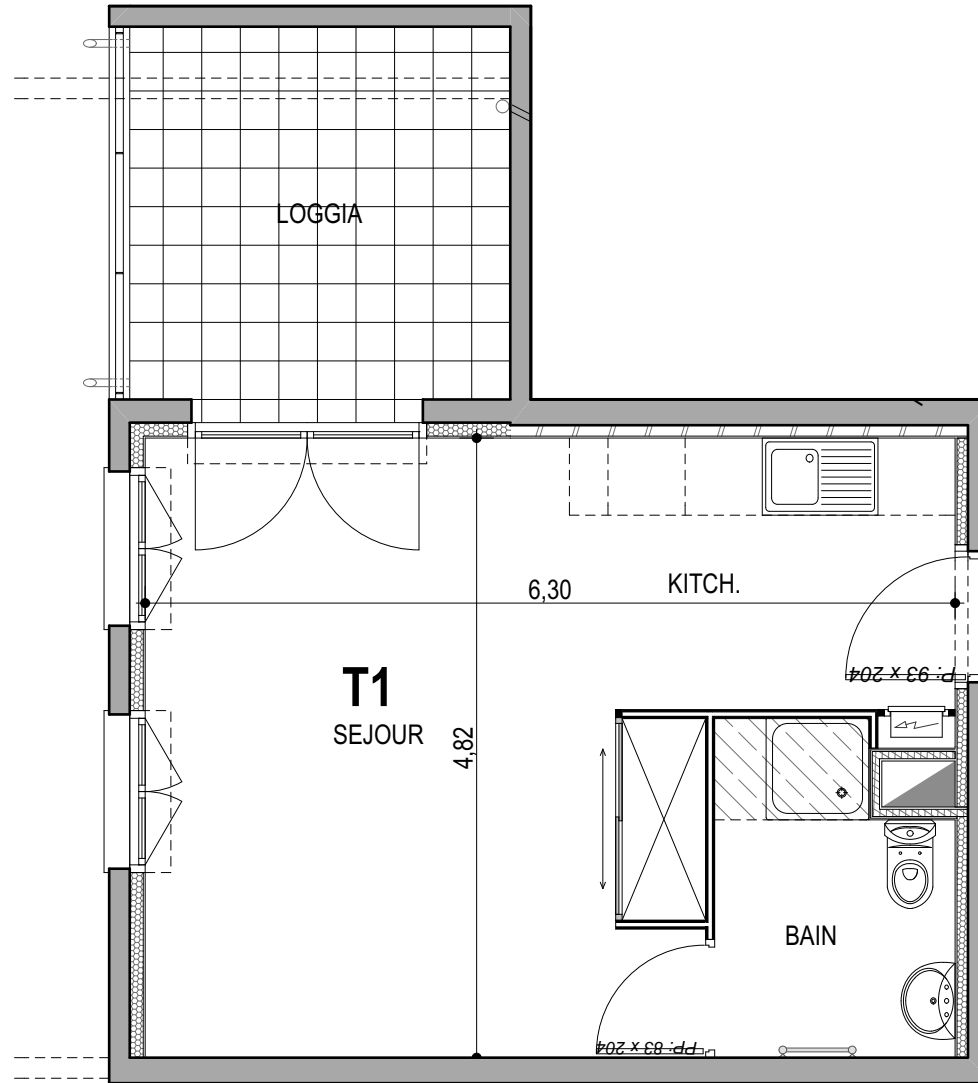

# "CARRE BODICCIONE" - Bat I

Lieu dit Bodiccione - AJACCIO

Appartement: I-07

Rez de chaussée

- T1

**Surfaces habitables**

Séjour/Cuisine	25.10 m <sup>2</sup>
Salle de bain	4.35 m <sup>2</sup>

<b>Total</b>	<b>29.45 m<sup>2</sup></b>
--------------	----------------------------

Loggia	8.90 m <sup>2</sup>
--------	---------------------

0m 1m 2m

**PLAN DE VENTE**