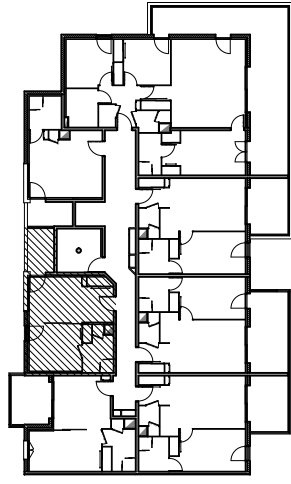

Résidence "Genovese" - Immeuble "Capriosa"

APPARTEMENT : A1-57

5EME ETAGE

Type 1 pièce T1
Surfaces habitables

Séjour - Cuisine - Placard	28,35 m ²
Salle de Bain - WC	5,25 m ²
TOTAL	33,60 m²
Loggia	5,10 m ²

Des modifications sont susceptibles d'être apportées à ce plan en fonction des nécessités techniques de la réalisation, tant en ce qui concerne les dimensions libres que les équipements.
Les surfaces indiquées sont approximatives : les retombées, faux plafonds, canalisations, radiateurs ne sont pas représentés. Le mobilier figurant sur les plans n'est qu'une suggestion d'aménagement.