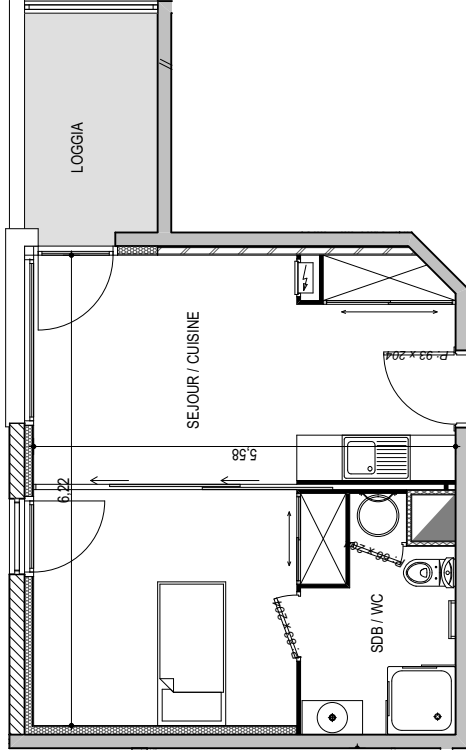

Résidence "Genovese" - Immeuble "Capriosa"

Des modifications sont susceptibles d'être apportées à ce plan en fonction des nécessités techniques de la réalisation, tant en ce qui concerne les dimensions libres que les équipements. Les surfaces indiquées sont approximatives : les retombées, faux plafonds, canalisations, radiateurs ne sont pas représentés. Le mobilier figurant sur les plans n'est qu'une suggestion d'aménagement.

APPARTEMENT : A1-57

5EME ETAGE

Type 1 pièce T1
Surfaces habitables

Séjour - Cuisine - Placard	28,35 m ²
Salle de Bain - WC	5,25 m ²
TOTAL	33,60 m²
Loggia	5,10 m ²