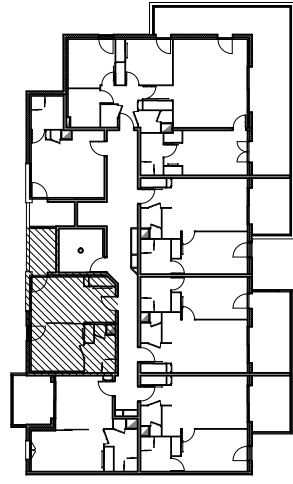

Résidence "Genovese" - Immeuble "Capriosa"

Des modifications sont susceptibles d'être apportées à ce plan en fonction des nécessités techniques de la réalisation, tant en ce qui concerne les dimensions libres que les équipements. Les surfaces indiquées sont approximatives : les retombées, faux plafonds, canalisations, radiateurs ne sont pas représentés. Le mobilier figurant sur les plans n'est qu'une suggestion d'aménagement.

APPARTEMENT : A1-57

5EME ETAGE

Type 1 pièce T1
Surfaces habitables

Séjour - Cuisine - Placard	28,35 m ²
Salle de Bain - WC	5,25 m ²
TOTAL	33,60 m²
Loggia	5,10 m ²