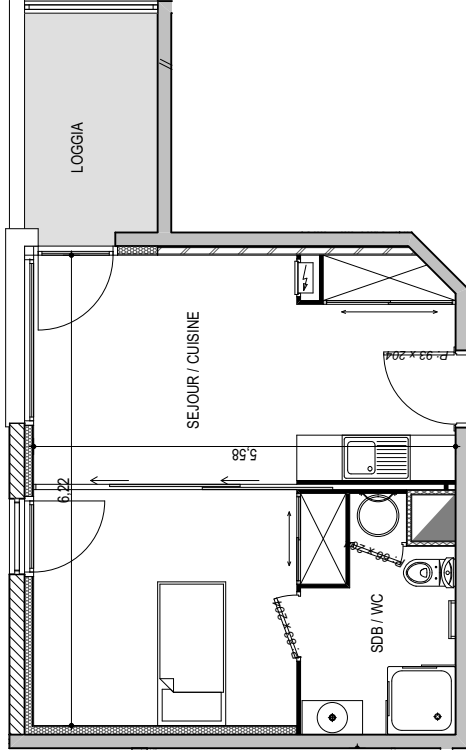

Résidence "Genovese" - Immeuble "Capriosa"

APPARTEMENT : A1-57

5EME ETAGE

Type 1 pièce T1
Surfaces habitables

Séjour - Cuisine - Placard	28,35 m ²
Salle de Bain - WC	5,25 m ²
TOTAL	33,60 m²
Loggia	5,10 m ²

Des modifications sont susceptibles d'être apportées à ce plan en fonction des nécessités techniques de la réalisation, tant en ce qui concerne les dimensions libres que les équipements.
Les surfaces indiquées sont approximatives : les retombées, faux plafonds, canalisations, radiateurs ne sont pas représentés. Le mobilier figurant sur les plans n'est qu'une suggestion d'aménagement.