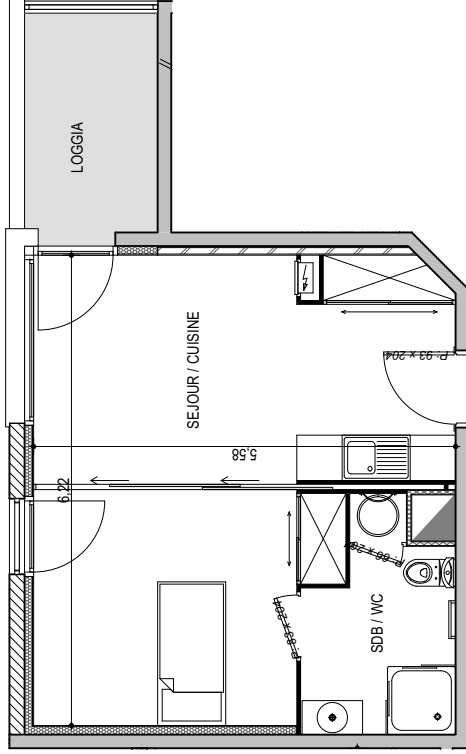

Résidence "Genovese" - Immeuble "Capriosa"

Des modifications sont susceptibles d'être apportées à ce plan en fonction des nécessités techniques de la réalisation, tant en ce qui concerne les dimensions libres que les équipements. Les surfaces indiquées sont approximatives : les retombées, faux plafonds, canalisations, radiateurs ne sont pas représentés. Le mobilier figurant sur les plans n'est qu'une suggestion d'aménagement.

APPARTEMENT : A1-47

4EME ETAGE

Type 1 pièce T1
Surfaces habitables

Séjour - Cuisine - Placard	28,35 m ²
Salle de Bain - WC	5,25 m ²
TOTAL	33,60 m²
Loggia	5,10 m ²