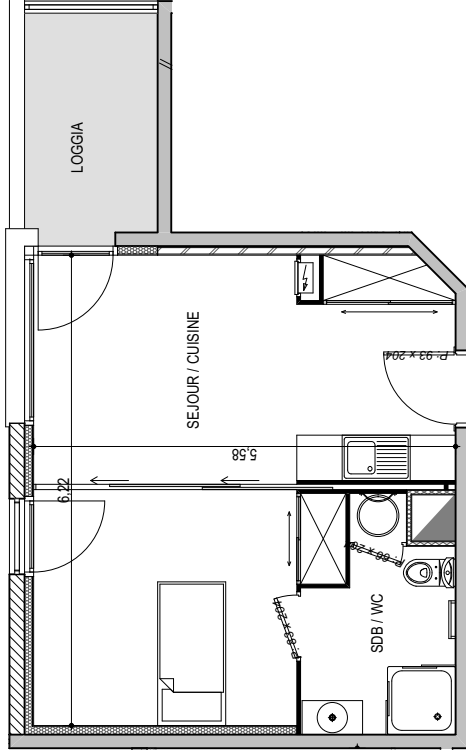

Résidence "Genovese" - Immeuble "Capriosa"

Des modifications sont susceptibles d'être apportées à ce plan en fonction des nécessités techniques de la réalisation, tant en ce qui concerne les dimensions libres que les équipements. Les surfaces indiquées sont approximatives : les retombées, faux plafonds, canalisations, radiateurs ne sont pas représentés. Le mobilier figurant sur les plans n'est qu'une suggestion d'aménagement.

APPARTEMENT : A1-47
4EME ETAGE

Type 1 pièce T1

Surfaces habitables

Séjour - Cuisine - Placard	28,35 m ²
Salle de Bain - WC	5,25 m ²
TOTAL	33,60 m²
Loggia	5,10 m ²