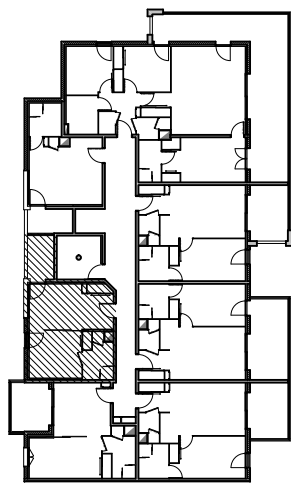

Résidence "Genovese" - Immeuble "Capriosa"

Des modifications sont susceptibles d'être apportées à ce plan en fonction des nécessités techniques de la réalisation, tant en ce qui concerne les dimensions libres que les équipements. Les surfaces indiquées sont approximatives : les retombées, faux plafonds, canalisations, radiateurs ne sont pas représentés. Le mobilier figurant sur les plans n'est qu'une suggestion d'aménagement.

APPARTEMENT : A1-47
4EME ETAGE

Type 1 pièce T1

Surfaces habitables

Séjour - Cuisine - Placard	28,35 m ²
Salle de Bain - WC	5,25 m ²
TOTAL	33,60 m²
Loggia	5,10 m ²