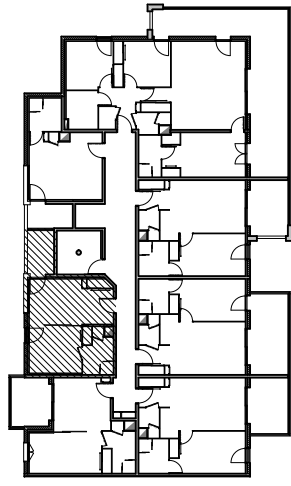

Résidence "Genovese" - Immeuble "Capriosa"

Des modifications sont susceptibles d'être apportées à ce plan en fonction des nécessités techniques de la réalisation, tant en ce qui concerne les dimensions libres que les équipements. Les surfaces indiquées sont approximatives : les retombées, faux plafonds, canalisations, radiateurs ne sont pas représentés. Le mobilier figurant sur les plans n'est qu'une suggestion d'aménagement.

APPARTEMENT : A1-47

4EME ETAGE

Type 1 pièce T1
Surfaces habitables

Séjour - Cuisine - Placard	28,35 m ²
Salle de Bain - WC	5,25 m ²
TOTAL	33,60 m²
Loggia	5,10 m ²