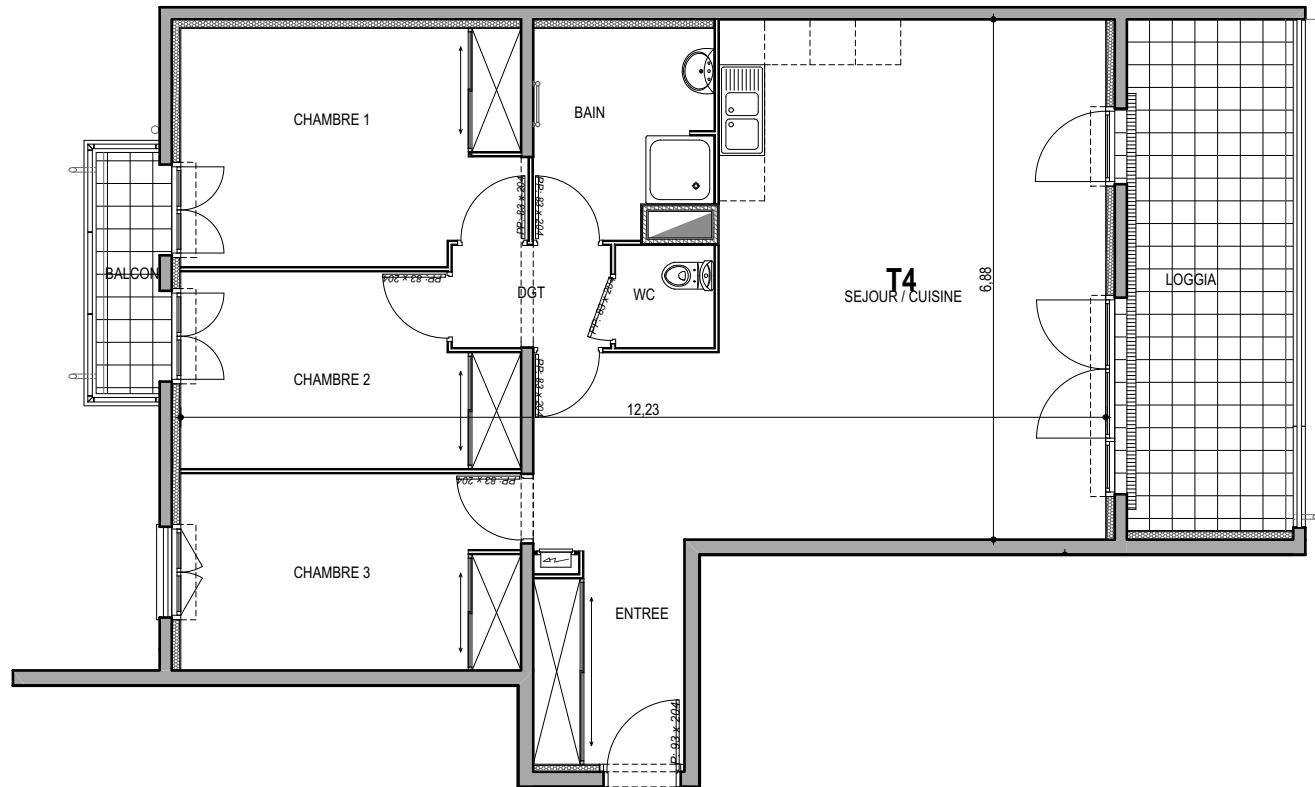

"CARRE BODICCIONE" - Bat I

Lieu dit Bodiccione - AJACCIO

Appartement: I-12

1er ETAGE

- T4

Surfaces habitables

Entrée	5.30 m ²
Séjour/Cuisine	41.70 m ²
Chambre 1	13.75 m ²
Chambre 2	10.50 m ²
Chambre 3	11.50 m ²
Salle de bain	6.20 m ²
WC	1.75 m ²
Dgt	2.80 m ²

Total 93.50 m²

Loggia	15.40 m ²
Balcon	3.05 m ²

0m 1m 2m

PLAN DE VENTE