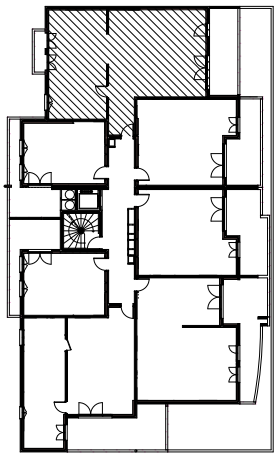

"CARRE BODICCIONE" - Bat I

Lieu dit Bodiccione - AJACCIO

Appartement: I-12

1er ETAGE

- T4

Surfaces habitables

Entrée	5.30 m ²
Séjour/Cuisine	41.70 m ²
Chambre 1	13.75 m ²
Chambre 2	10.50 m ²
Chambre 3	11.50 m ²
Salle de bain	6.20 m ²
WC	1.75 m ²
Dgt	2.80 m ²

Total 93.50 m²

Loggia	15.40 m ²
Balcon	3.05 m ²

0m 1m 2m

PLAN DE VENTE