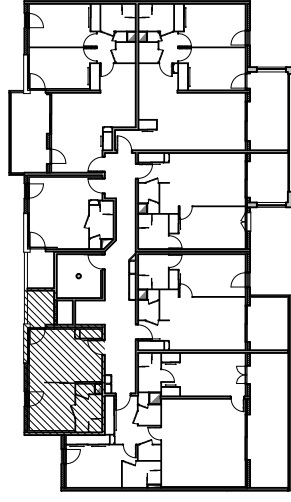

Résidence "Genovese" - Immeuble "Parata"

Des modifications sont susceptibles d'être apportées à ce plan en fonction des nécessités techniques de la réalisation, tant en ce qui concerne les dimensions libres que les équipements. Les surfaces indiquées sont approximatives : les retombées, faux plafonds, canalisations, radiateurs ne sont pas représentés. Le mobilier figurant sur les plans n'est qu'une suggestion d'aménagement.

APPARTEMENT : A2-27

2EME ETAGE

Type 1 pièce T1
Surfaces habitables

Séjour - Cuisine - Placard	26,25 m ²
Salle de Bain - WC	5,20 m ²
TOTAL	31,45 m²
Loggia	3,95 m ²