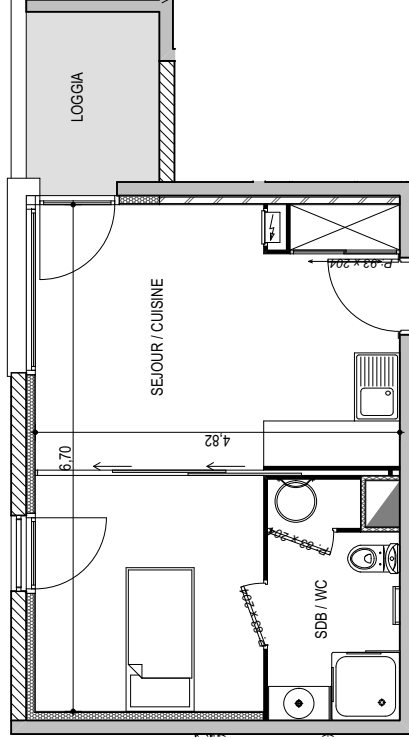

Résidence "Genovese" - Immeuble "Parata"

Des modifications sont susceptibles d'être apportées à ce plan en fonction des nécessités techniques de la réalisation, tant en ce qui concerne les dimensions libres que les équipements. Les surfaces indiquées sont approximatives : les retombées, faux plafonds, canalisations, radiateurs ne sont pas représentés. Le mobilier figurant sur les plans n'est qu'une suggestion d'aménagement.

APPARTEMENT : A2-27

2EME ETAGE

Type 1 pièce T1
Surfaces habitables

Séjour - Cuisine - Placard	26,25 m ²
Salle de Bain - WC	5,20 m ²
TOTAL	31,45 m²
Loggia	3,95 m ²