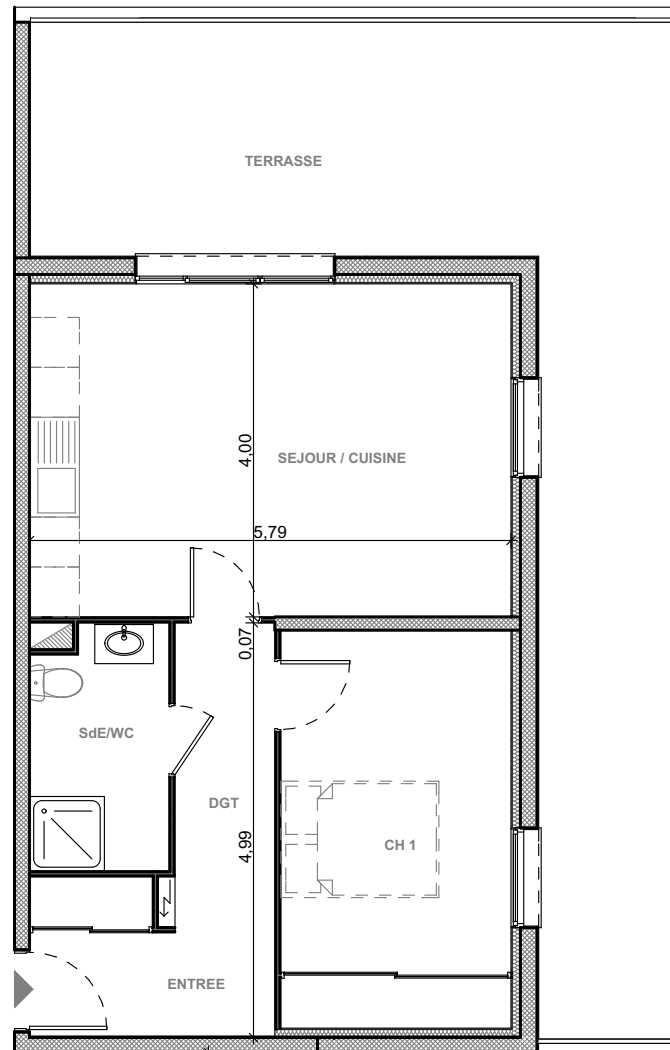

"Les Terrasses du Stiletto" - Batiment B2

Chemin du Stiletto - Ajaccio

Appartement B2-02
T2 RDC

Surfaces habitables

| | |
|------------------|----------------------|
| Entrée | 4.75 m ² |
| Séjour/Cuisine | 23.15 m ² |
| Chambre | 13.05 m ² |
| Salle d'eau / Wc | 4.75 m ² |
| Dgt | 4.45 m ² |

Total 50.15 m²

Terrasse 36.90 m²

Edition du 1/03/2017

PLAN DE VENTE