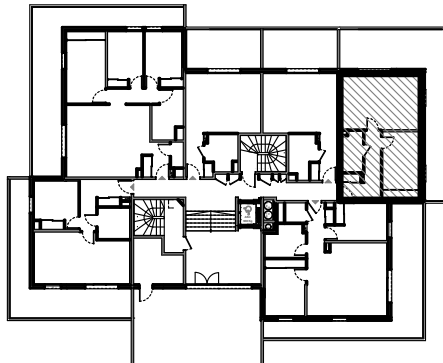

"Les Terrasses du Stiletto" - Batiment B2

Chemin du Stiletto - Ajaccio

Appartement B2-02
T2 RDC

Surfaces habitables

| | |
|------------------|----------------------|
| Entrée | 4.75 m ² |
| Séjour/Cuisine | 23.15 m ² |
| Chambre | 13.05 m ² |
| Salle d'eau / Wc | 4.75 m ² |
| Dgt | 4.45 m ² |

Total 50.15 m²

Terrasse 36.90 m²

Edition du 1/03/2017

PLAN DE VENTE