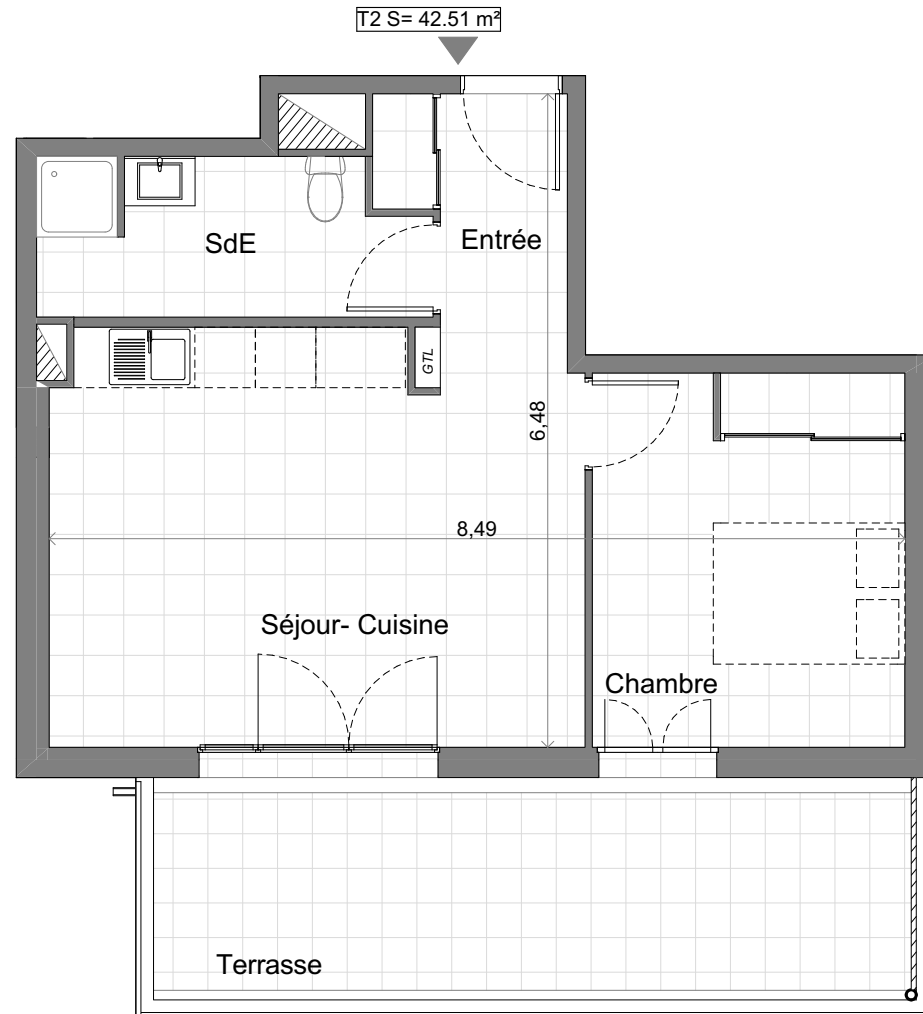

"Résidence du Stiletto" - Batiment C

Route du Stiletto - Ajaccio

Appartement: C-21
T2 Deuxième étage

Surfaces habitables

Entrée	4.18 m ²
Séjour- Cuisine	21.13 m ²
Chambre	11.33 m ²
Salle d'eau	5.87 m ²

Total 42.51 m²

Terrasse 17.35 m²

Localisation

PLAN DE VENTE