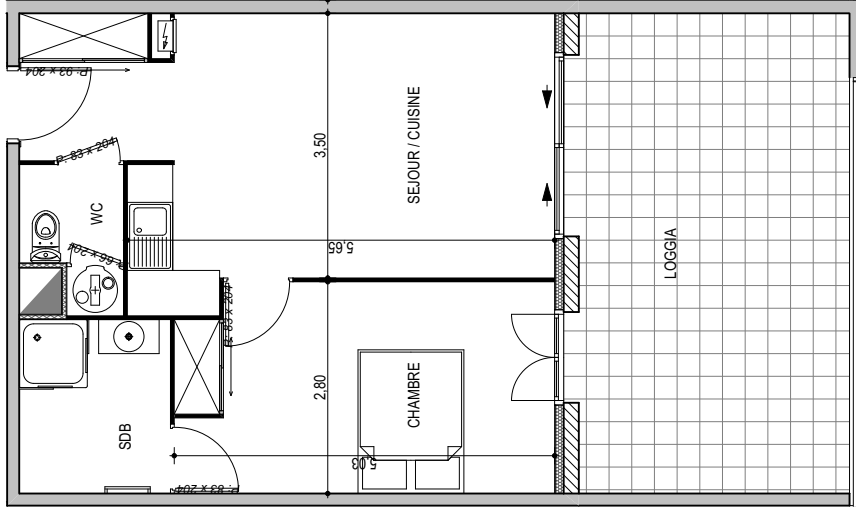

Résidence "Genovese" - Immeuble "Parata"

Des modifications sont susceptibles d'être apportées à ce plan en fonction des nécessités techniques de la réalisation, tant en ce qui concerne les dimensions libres que les équipements. Les surfaces indiquées sont approximatives : les retombées, faux plafonds, canalisations, radiateurs ne sont pas représentés. Le mobilier figurant sur les plans n'est qu'une suggestion d'aménagement.

APPARTEMENT : A2-03

REZ DE CHAUSSEE

Type 2 pièces T2

Surfaces habitables

Séjour - Cuisine - Placard	22,90 m ²
Chambre - Placard	13,75 m ²
Salle de Bain	4,60 m ²
WC	2,30 m ²
TOTAL	43,55 m²
Loggia	22,75 m ²