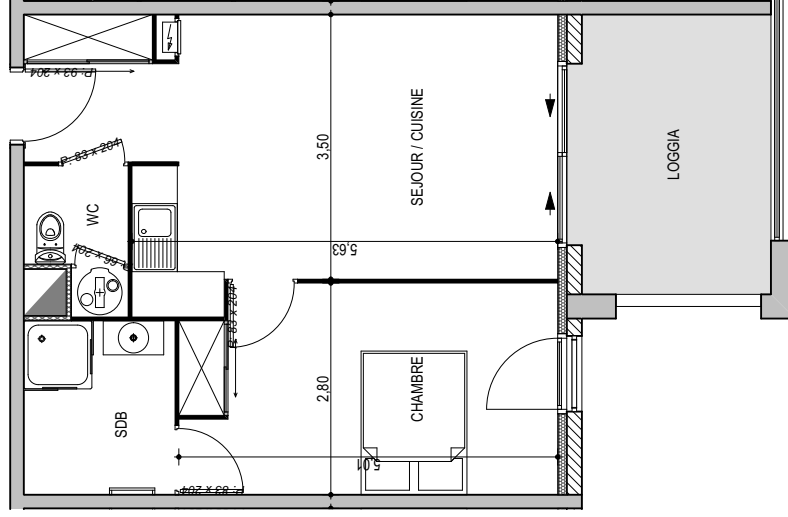

Résidence "Genovese" - Immeuble "Capriosa"

Des modifications sont susceptibles d'être apportées à ce plan en fonction des nécessités techniques de la réalisation, tant en ce qui concerne les dimensions libres que les équipements. Les surfaces indiquées sont approximatives : les retombées, faux plafonds, canalisations, radiateurs ne sont pas représentés. Le mobilier figurant sur les plans n'est qu'une suggestion d'aménagement.

APPARTEMENT : A1-43 4EME ETAGE

Type 2 pièces T2 Surfaces habitables

Séjour - Cuisine - Placard	22,85 m ²
Chambre - Placard	13,65 m ²
Salle de Bain	4,60 m ²
WC	2,30 m ²
TOTAL	43,40 m²
Loggia	9,25 m ²