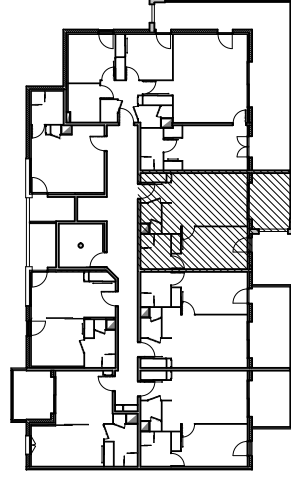

Résidence "Genovese" - Immeuble "Capriosa"

APPARTEMENT : A1-43
4EME ETAGE

Type 2 pièces T2

Surfaces habitables

Séjour - Cuisine - Placard	22,85 m ²
Chambre - Placard	13,65 m ²
Salle de Bain	4,60 m ²
WC	2,30 m ²
TOTAL	43,40 m²
Loggia	9,25 m ²