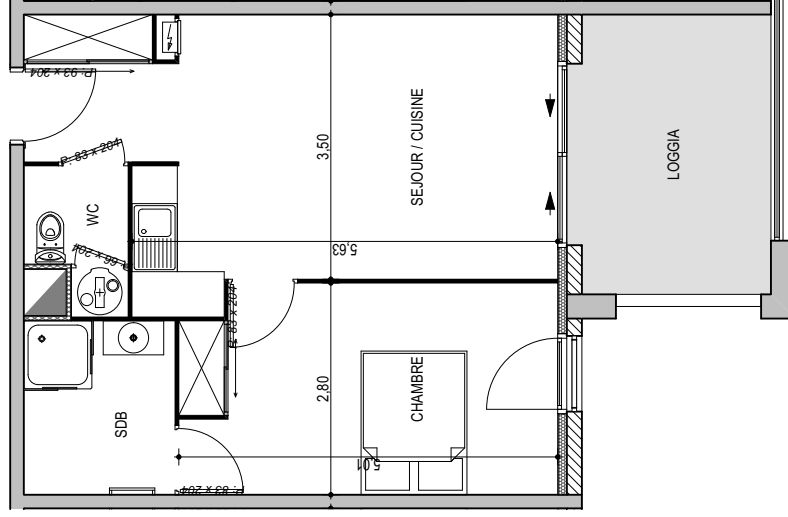

Résidence "Genovese" - Immeuble "Capriosa"

APPARTEMENT : A1-43
4EME ETAGE

Type 2 pièces T2

Surfaces habitables

Séjour - Cuisine - Placard	22,85 m ²
Chambre - Placard	13,65 m ²
Salle de Bain	4,60 m ²
WC	2,30 m ²
TOTAL	43,40 m²
Loggia	9,25 m ²