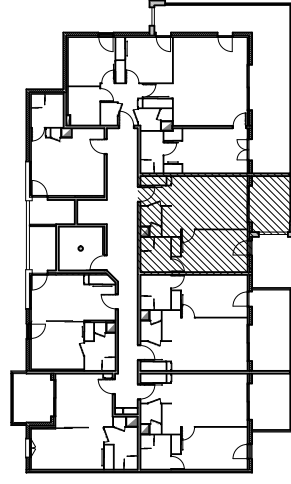

Résidence "Genovese" - Immeuble "Capriosa"

Des modifications sont susceptibles d'être apportées à ce plan en fonction des nécessités techniques de la réalisation, tant en ce qui concerne les dimensions libres que les équipements. Les surfaces indiquées sont approximatives : les retombées, faux plafonds, canalisations, radiateurs ne sont pas représentés. Le mobilier figurant sur les plans n'est qu'une suggestion d'aménagement.

APPARTEMENT : A1-43 4EME ETAGE

Type 2 pièces T2 Surfaces habitables

Séjour - Cuisine - Placard	22,85 m ²
Chambre - Placard	13,65 m ²
Salle de Bain	4,60 m ²
WC	2,30 m ²
TOTAL	43,40 m²
Loggia	9,25 m ²