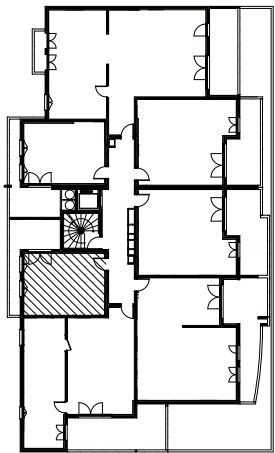

# "CARRE BODICCIONE" - Bat I

Lieu dit Bodiccione - AJACCIO

Appartement: I-17

1er ETAGE

-T1

Surfaces habitables

Séjour/Cuisine	25.10 m <sup>2</sup>
Salle de bain	4.35 m <sup>2</sup>

<b>Total</b>	<b>29.45 m<sup>2</sup></b>
--------------	----------------------------

Loggia	13.75 m <sup>2</sup>
--------	----------------------

PLAN DE VENTE