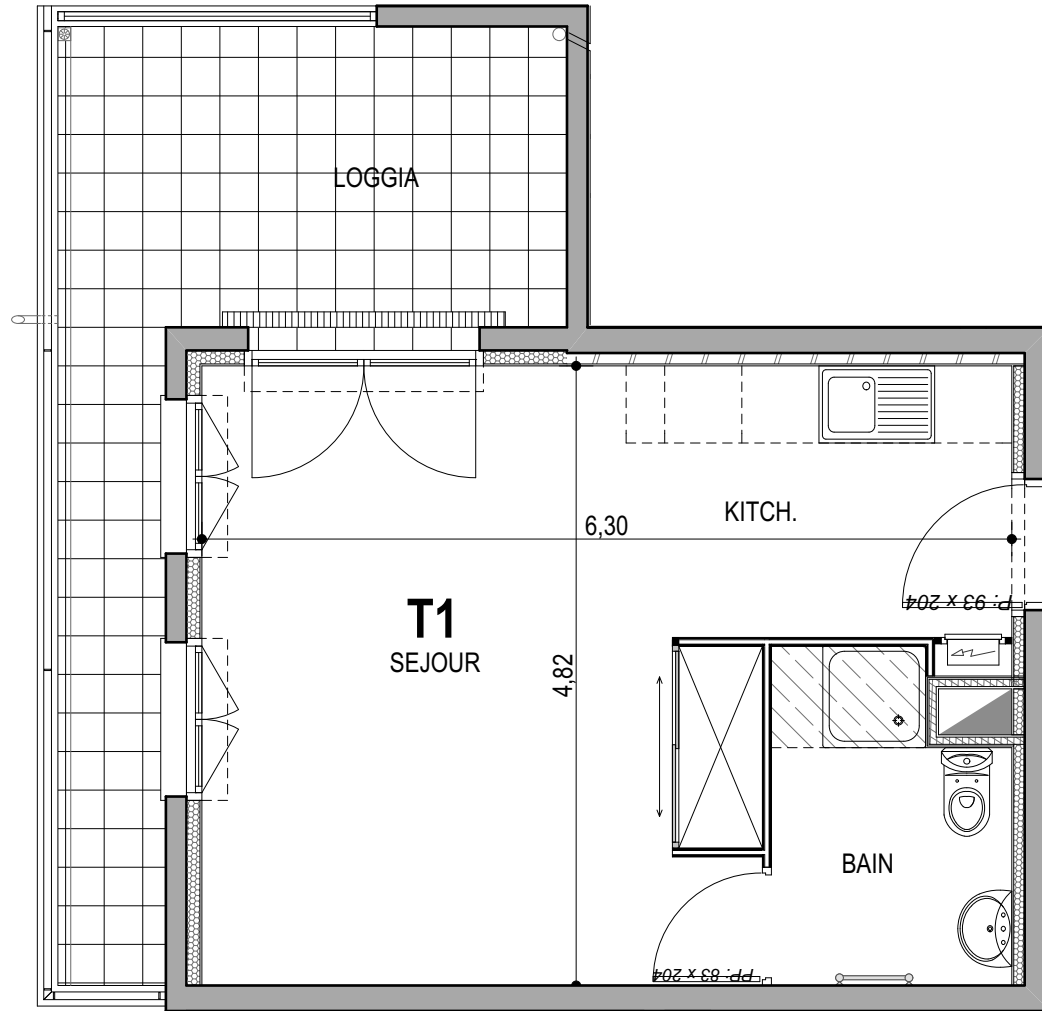

# "CARRE BODICCIONE" - Bat I

Lieu dit Bodiccione - AJACCIO

Appartement: I-17

1er ETAGE

-T1

Surfaces habitables

Séjour/Cuisine	25.10 m <sup>2</sup>
Salle de bain	4.35 m <sup>2</sup>

<b>Total</b>	<b>29.45 m<sup>2</sup></b>
--------------	----------------------------

Loggia	13.75 m <sup>2</sup>
--------	----------------------

PLAN DE VENTE