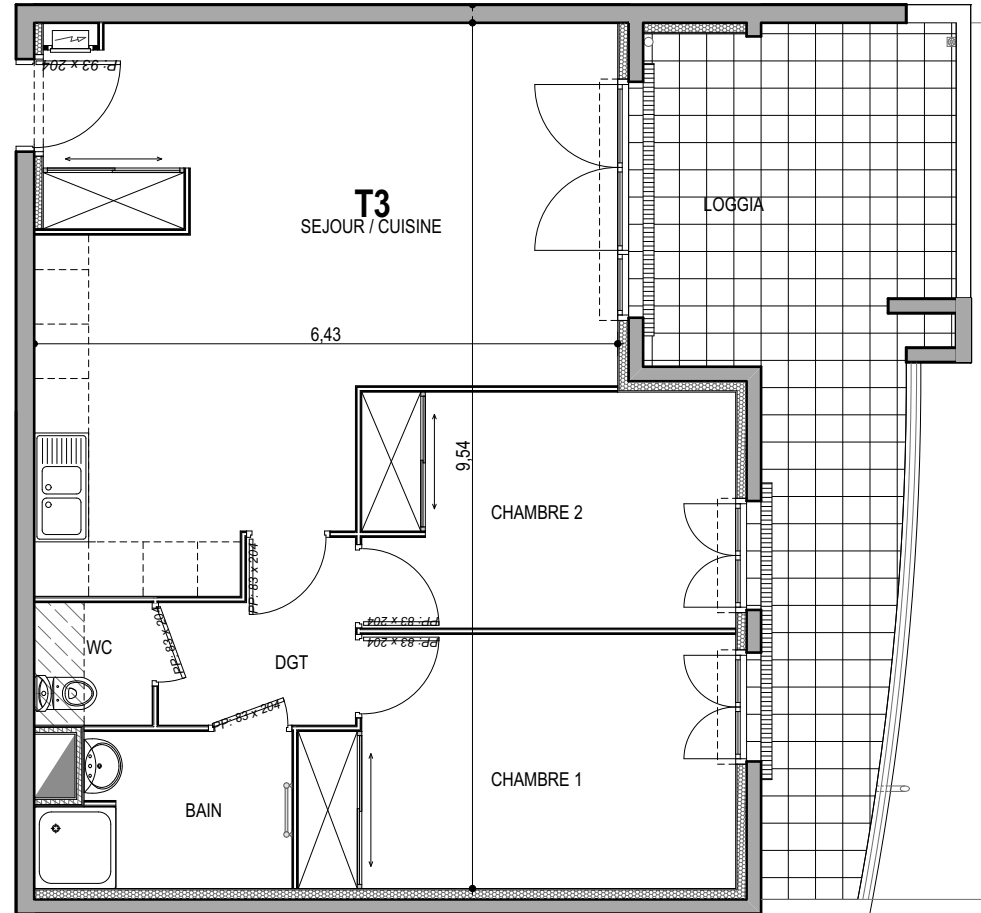

"CARRE BODICCIONE" - Bat I

Lieu dit Bodiccione - AJACCIO

Appartement: I-15

1er ETAGE

- T3

Surfaces habitables

Entrée	3.50 m ²
Séjour/Cuisine	29.10 m ²
Chambre 1	12.60 m ²
Chambre 2	10.65 m ²
Salle de bain	4.50 m ²
Wc	1.75 m ²
Dgt	3.80 m ²

Total 65.90 m²

Loggia 21.80 m²

0m 1m 2m

PLAN DE VENTE