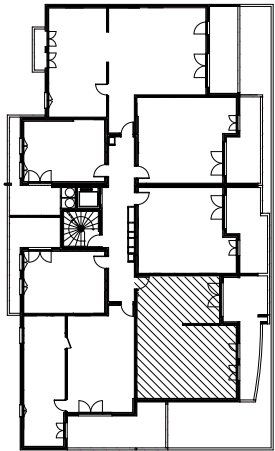

"CARRE BODICCIONE" - Bat I

Lieu dit Bodiccione - AJACCIO

Appartement: I-15

1er ETAGE

- T3

Surfaces habitables

Entrée	3.50 m ²
Séjour/Cuisine	29.10 m ²
Chambre 1	12.60 m ²
Chambre 2	10.65 m ²
Salle de bain	4.50 m ²
Wc	1.75 m ²
Dgt	3.80 m ²

Total 65.90 m²

Loggia 21.80 m²

0m 1m 2m

PLAN DE VENTE