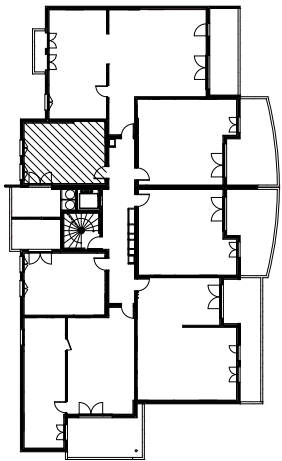

# "CARRE BODICCIONE" - Bat I

Lieu dit Bodiccione - AJACCIO

Appartement: I-41

4ème ETAGE

-T1

Surfaces habitables

Séjour/Cuisine	25.10 m <sup>2</sup>
Salle de bain	4.35 m <sup>2</sup>

<b>Total</b>	<b>29.45 m<sup>2</sup></b>
--------------	----------------------------

Loggia	9.20 m <sup>2</sup>
--------	---------------------

0m 1m 2m

PLAN DE VENTE