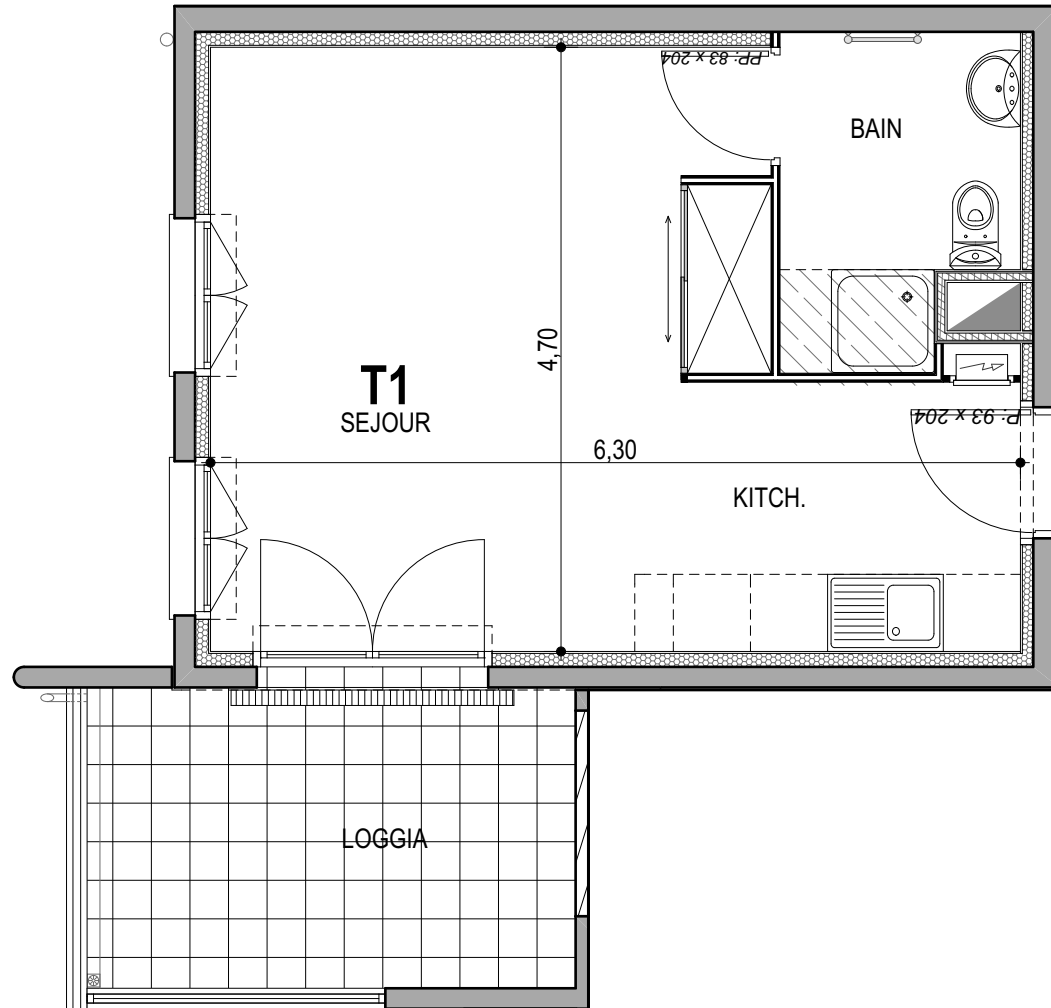

# "CARRE BODICCIONE" - Bat I

Lieu dit Bodiccione - AJACCIO

Appartement: I-41

4ème ETAGE

-T1

Surfaces habitables

Séjour/Cuisine	25.10 m <sup>2</sup>
Salle de bain	4.35 m <sup>2</sup>

<b>Total</b>	<b>29.45 m<sup>2</sup></b>
--------------	----------------------------

Loggia	9.20 m <sup>2</sup>
--------	---------------------

0m 1m 2m

PLAN DE VENTE