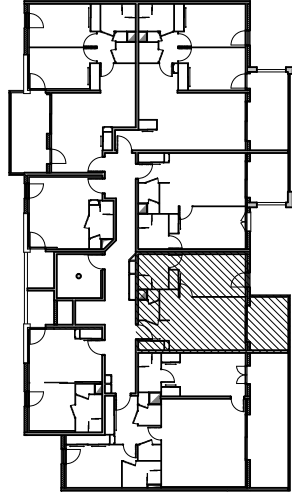

Résidence "Genovese" - Immeuble "Parata"

APPARTEMENT : A2-35

3EME ETAGE

Type 2 pièces T2 Surfaces habitables

Séjour - Cuisine - Placard	22,90 m ²
Chambre - Placard	13,75 m ²
Salle de Bain	4,60 m ²
WC	2,30 m ²
TOTAL	43,55 m²
Loggia	8,75 m ²