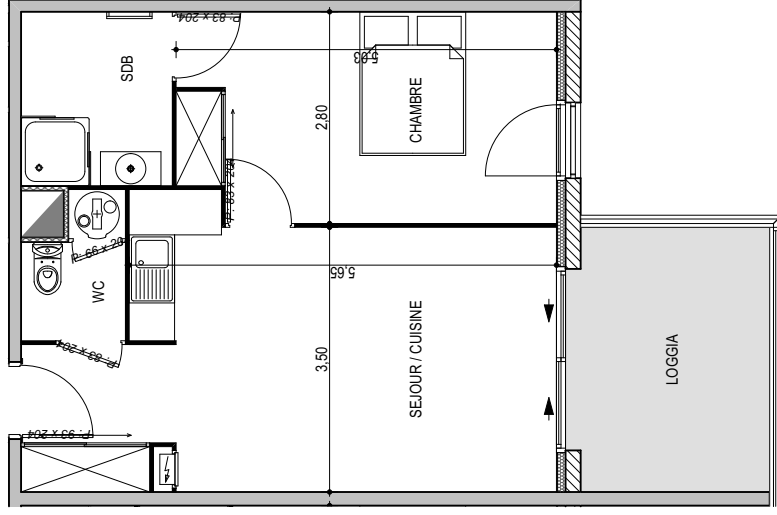

Résidence "Genovese" - Immeuble "Parata"

APPARTEMENT : A2-35

3EME ETAGE

Type 2 pièces T2 Surfaces habitables

Séjour - Cuisine - Placard	22,90 m ²
Chambre - Placard	13,75 m ²
Salle de Bain	4,60 m ²
WC	2,30 m ²
TOTAL	43,55 m²
Loggia	8,75 m ²